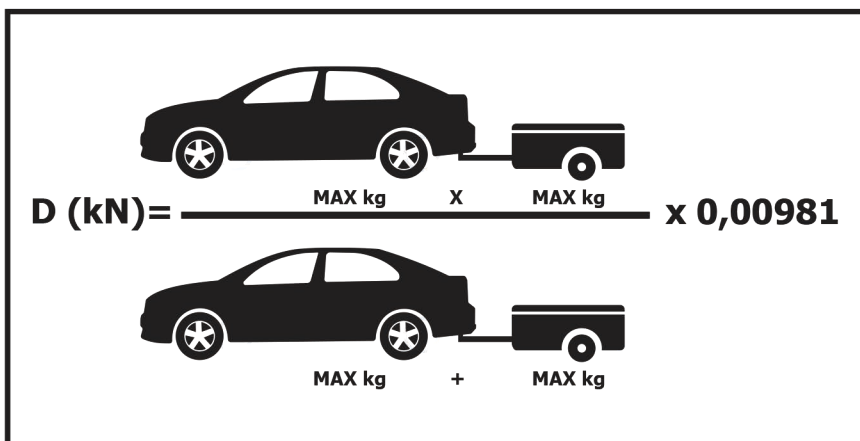

Инструкция по установке **VOLKSWAGEN POLO**

(2010-2015, 2015-2020, 2020-)

SKODA RAPID

(2014-2017, 2017-2020, 2020-)

Арт.: F.5102.001

Вкрутить/выкрутить используя инструмент

Движение

Поворот

Вкрутить/выкрутить не затягивая

Расположение

Используемый инструмент:

S - 17;
S - 19

1	x1	Балка	
2	x1	Подрозетник	
3	x1	Крюк	
4	x6	M10x40	
5	x2	∅ 10	
6	x2	M12x1.25x70	
7	x2	M12x1.25	
8	x4	∅ 12	
9	x2	∅ 12	
10	x6	∅ 10	
11	x4	∅ 10	
12	x1	Кронштейн левый	
13	x1	Кронштейн правый	
14	x4	Проставка	