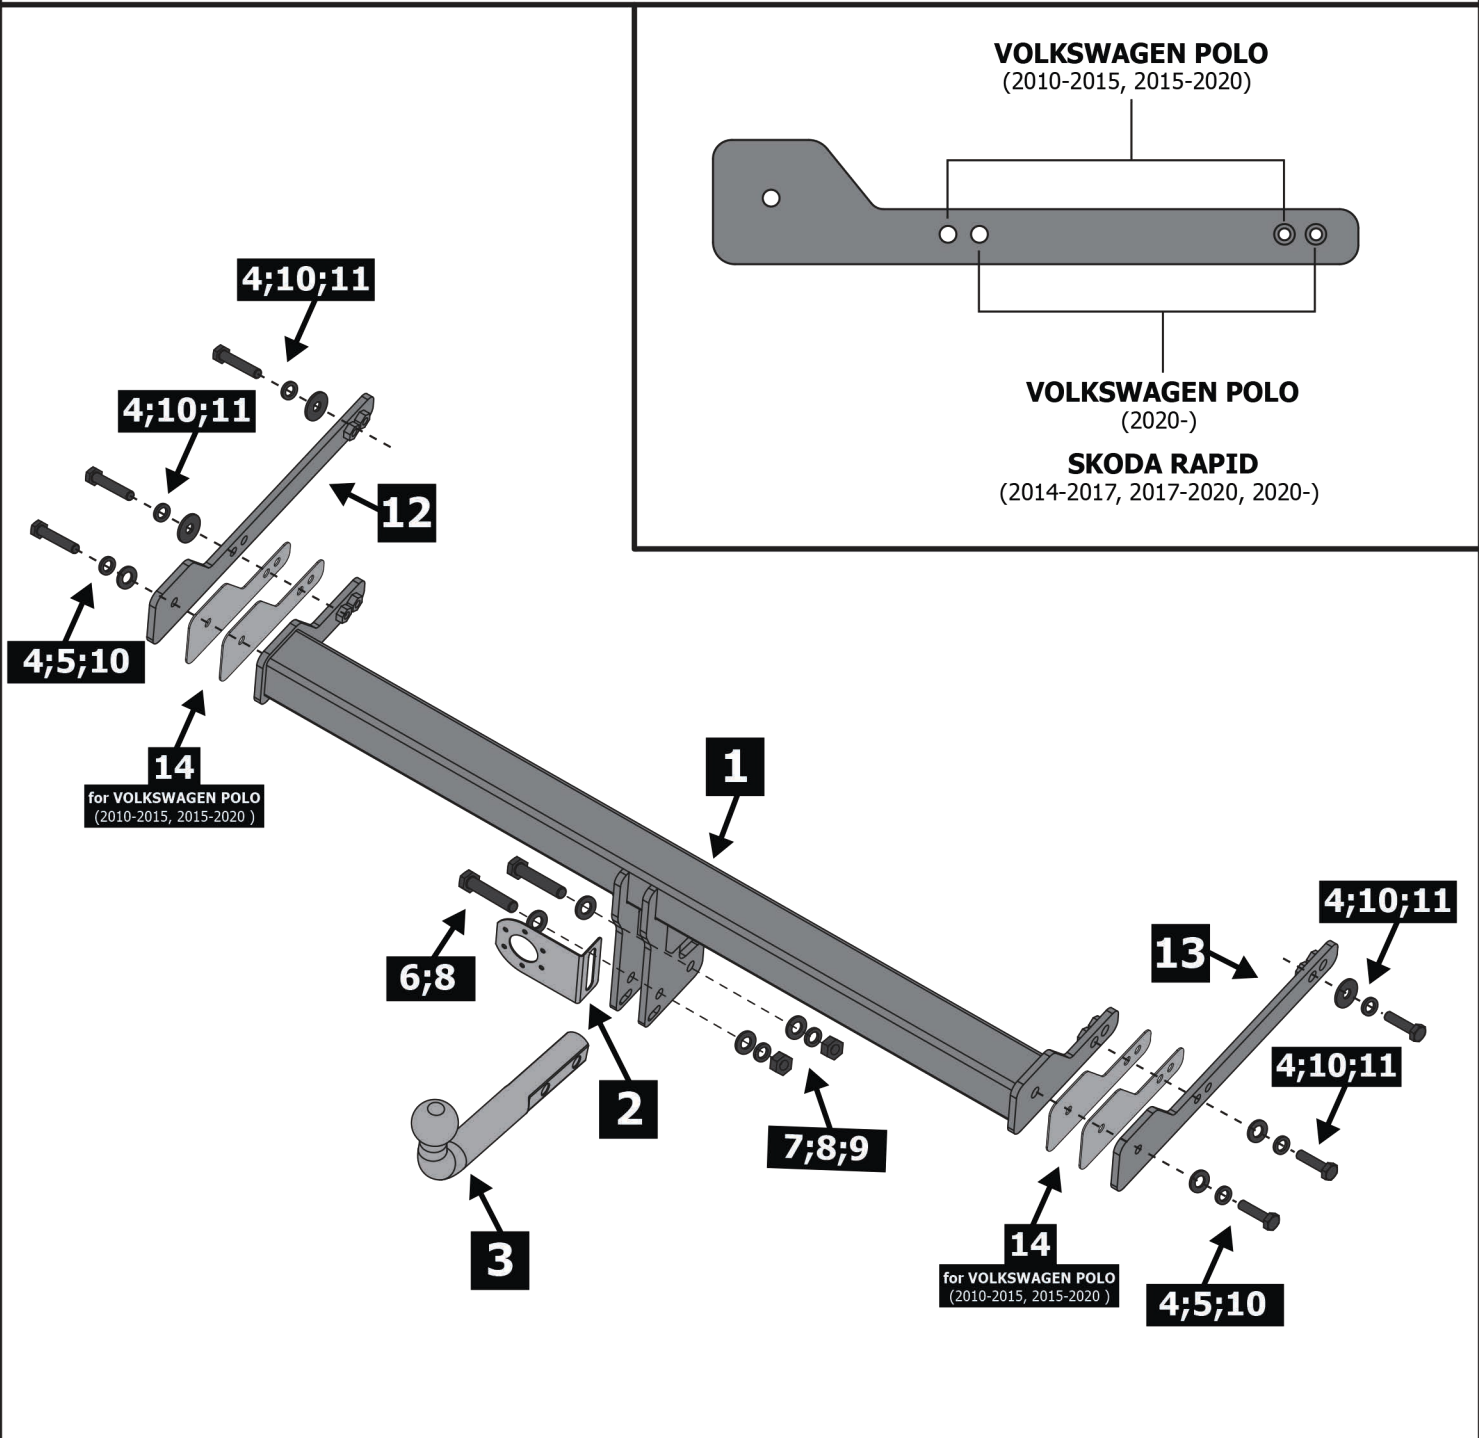

Инструкция по установке **VOLKSWAGEN POLO**

(2010-2015, 2015-2020, 2020-)

SKODA RAPID

(2014-2017, 2017-2020, 2020-)

Арт.: F.5102.001

Вкрутить/выкрутить используя инструмент

Движение

Поворот

Вкрутить/выкрутить не затягивая

Расположение

Используемый инструмент:

S - 17;
S - 19

1	x1	Балка	
2	x1	Подрозетник	
3	x1	Крюк	
4	x6	M10x40	
5	x2	∅ 10	
6	x2	M12x1.25x70	
7	x2	M12x1.25	
8	x4	∅ 12	
9	x2	∅ 12	
10	x6	∅ 10	
11	x4	∅ 10	
12	x1	Кронштейн левый	
13	x1	Кронштейн правый	
14	x4	Проставка	

1

2

3

11

12