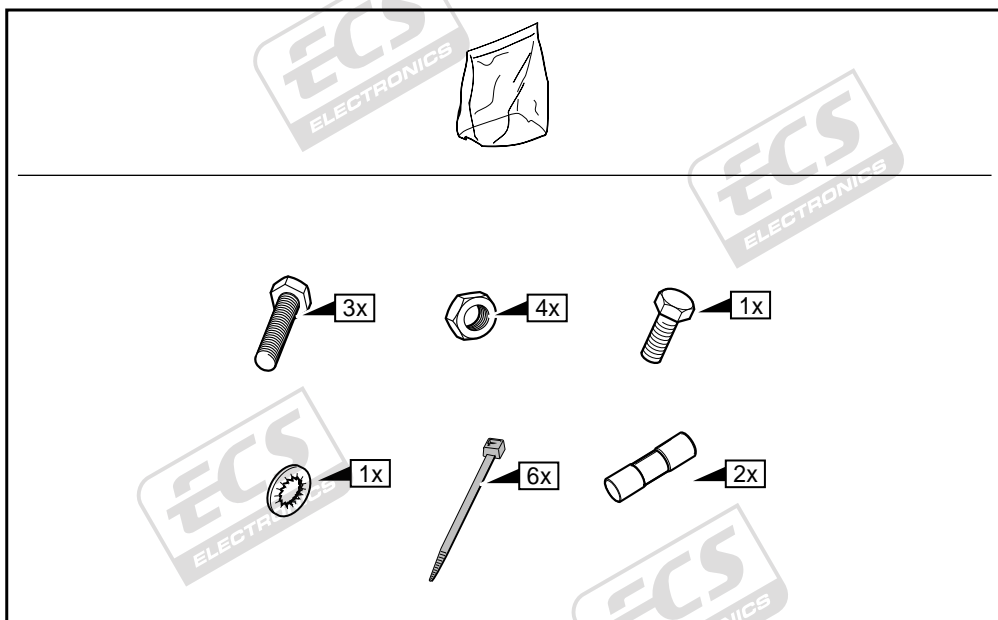

* Teilliste

* Liste de pieces

* Part list

* Onderdelenlijst