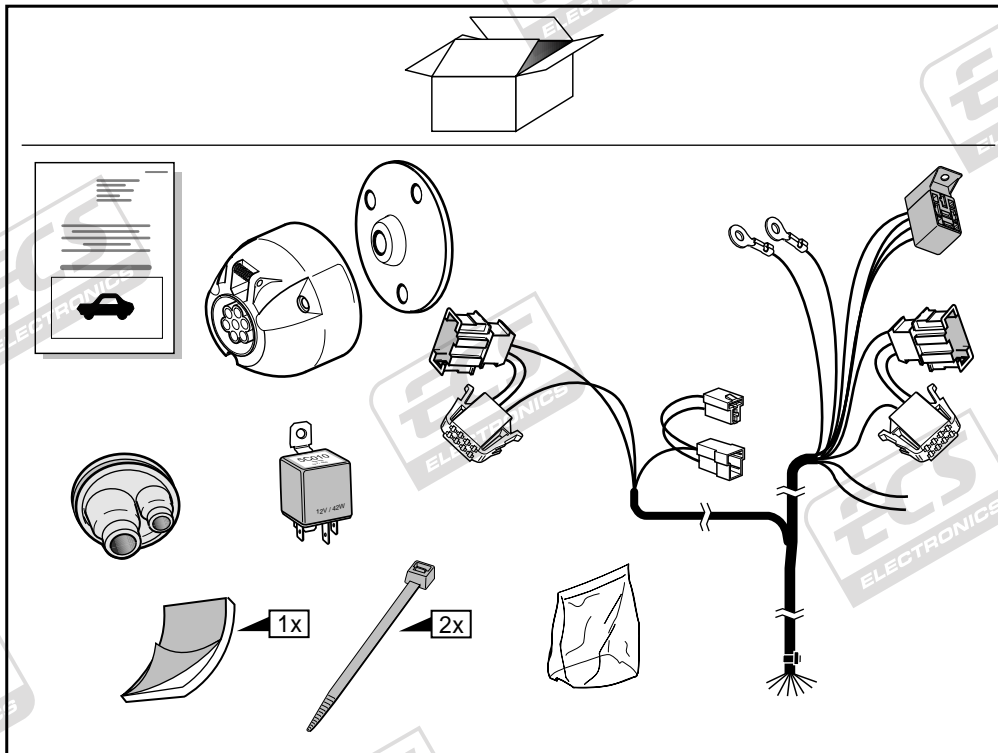

* Teilliste

* Liste de pieces

* Part list

* Onderdelenlijst