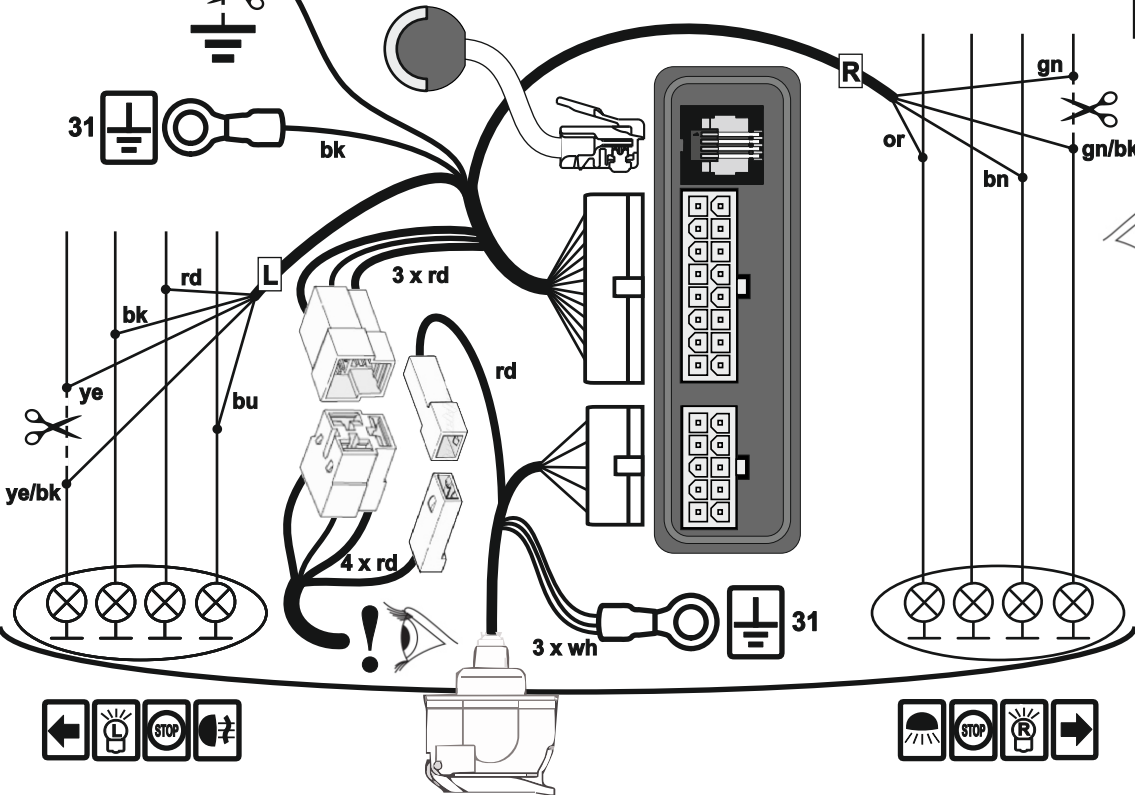

INFO LED			
gn			
ye			
rd		—	—

	bk	wh	bn	gn	rd	ye	bu	pk	or	gy
DE	schwarz	weiß	braun	grün	rot	gelb	blau	rosa	orange	grau
CZ	černo	bílá	hnědá	zelená	červená	žlutá	modrý	růžový	oranžový	šedo
SK	čierny	biely	hnedý	zelený	červený	žltý	modrý	ružový	oranžový	šedá
ES	negro	blanco	marrón	verde	rojo	amarillo	azul	rosa	anaranjado	gris
FR	noir	blanc	marron	vert	rouge	jaune	bleu	rose	orange	gris
GB	black	white	brown	green	red	yellow	blue	pink	orange	grey
GR	μαύρο	λευκό	καφέ	πράσινο	κόκκινο	κίτρινο	μπλε	ροζ	πορτοκαλί	γκρι
IT	nero	bianco	marrone	verde	rosso	giallo	blu	rosa	arancione	grigio
NO	svart	hvit	brun	grønn	rød	gul	blå	rosa	oransje	grå
PL	czarny	biały	brązowy	zielony	czerwony	żółty	niebieski	różowy	pomarańczowy	szary
RU	черный	белый	коричнев	зеленый	красный	желтый	голубой	розовый	оранжевый	серый

max.

1/L	10W + 21W
4/R	10W + 21W
5/58R	3 x 5W
7/58L	3 x 5W
6/54	3 x 21W
2/54G	21W
8/REV	21W

MP5DS-G13

E20 10R-05 4300

INFO ((1))			
	—		