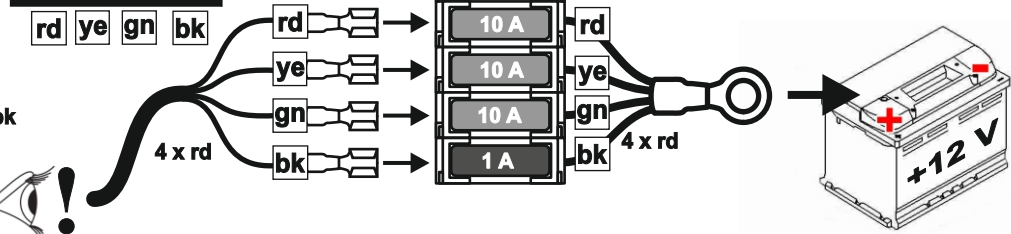

INFO LED			
gn			
ye			
rd		—	—

	bk	wh	bn	gn	rd	ye	bu	pk	or	gy
DE	schwarz	weiß	braun	grün	rot	gelb	blau	rosa	orange	grau
CZ	černo	bílá	hnědá	zelená	červená	žlutá	modrý	růžový	oranžový	šedo
SK	čierny	biely	hnedý	zelený	červený	žltý	modrý	ružový	oranžový	šedá
ES	negro	blanco	marrón	verde	rojo	amarillo	azul	rosa	anaranjado	gris
FR	noir	blanc	marron	vert	rouge	jaune	bleu	rose	orange	gris
GB	black	white	brown	green	red	yellow	blue	pink	orange	grey
GR	μαύρο	λευκό	καφέ	πράσινο	κόκκινο	κίτρινο	μπλε	ροζ	πορτοκαλί	γκρι
IT	nero	bianco	marrone	verde	rosso	giallo	blu	rosa	arancione	grigio
NO	svart	hvit	brun	grønn	rød	gul	blå	rosa	oransje	grå
PL	czarny	biały	brązowy	zielony	czerwony	żółty	niebieski	różowy	pomarańczowy	szary
RU	черный	белый	коричнев	зеленый	красный	желтый	голубой	розовый	оранжевый	серый

max.

1/L	10W + 21W
4/R	10W + 21W
5/58R	3 x 5W
7/58L	3 x 5W
6/54	3 x 21W
2/54G	21W
8/REV	21W

MP5DS-G13

E20 10R-05 4300

INFO ((1))			
	—		