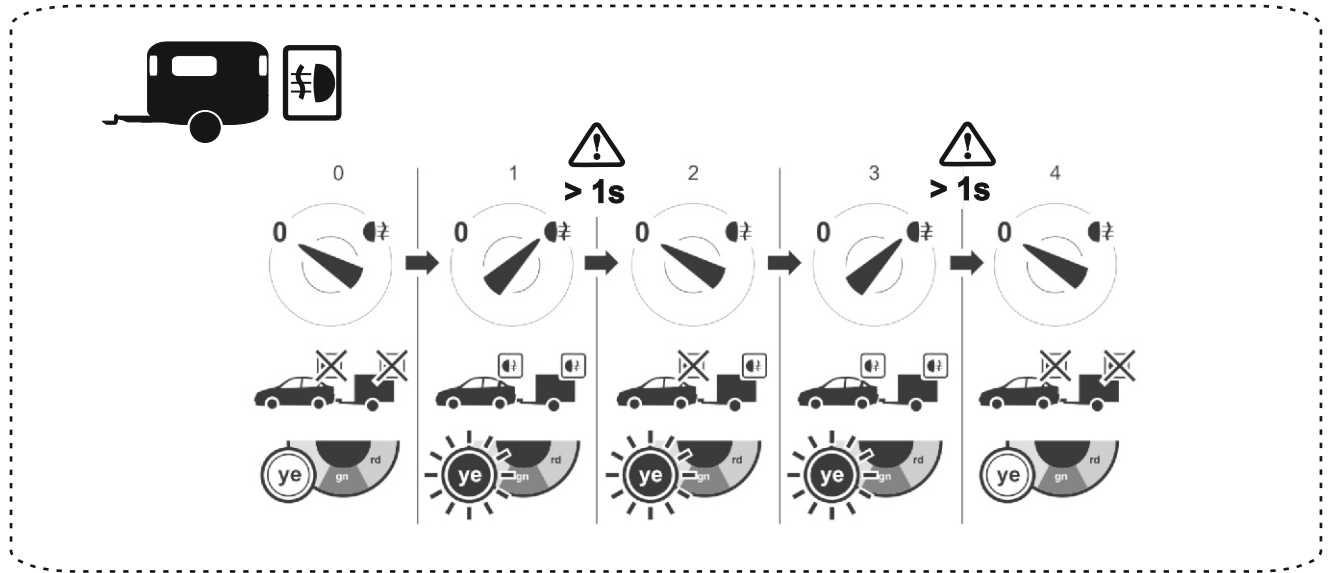

INFO LED			
gn			
ye			
rd		—	—

	bk	wh	bn	gn	rd	ye	bu	pk	or	gy
DE	schwarz	weiß	braun	grün	rot	gelb	blau	rosa	orange	grau
CZ	černo	bílá	hnědá	zelená	červená	žlutá	modrý	růžový	oranžový	šedo
SK	čierny	biely	hnedý	zelený	červený	žltý	modrý	ružový	oranžový	šedá
ES	negro	blanco	marrón	verde	rojo	amarillo	azul	rosa	anaranjado	gris
FR	noir	blanc	marron	vert	rouge	jaune	bleu	rose	orange	gris
GB	black	white	brown	green	red	yellow	blue	pink	orange	grey
GR	μαύρο	λευκό	καφέ	πράσινο	κόκκινο	κίτρινο	μπλε	ροζ	πορτοκαλί	γκρι
IT	nero	bianco	marrone	verde	rosso	giallo	blu	rosa	arancione	grigio
NO	svart	hvit	brun	grønn	rød	gul	blå	rosa	oransje	grå
PL	czarny	biały	brązowy	zielony	czerwony	żółty	niebieski	różowy	pomarańczowy	szary
RU	черный	белый	коричнев	зеленый	красный	желтый	голубой	розовый	оранжевый	серый

max.

1/L	10W + 21W
4/R	10W + 21W
5/58R	3 x 5W
7/58L	3 x 5W
6/54	3 x 21W
2/54G	21W
8/REV	21W

MP5DS-G13

E20 10R-05 4300

INFO ((1))			
	—		