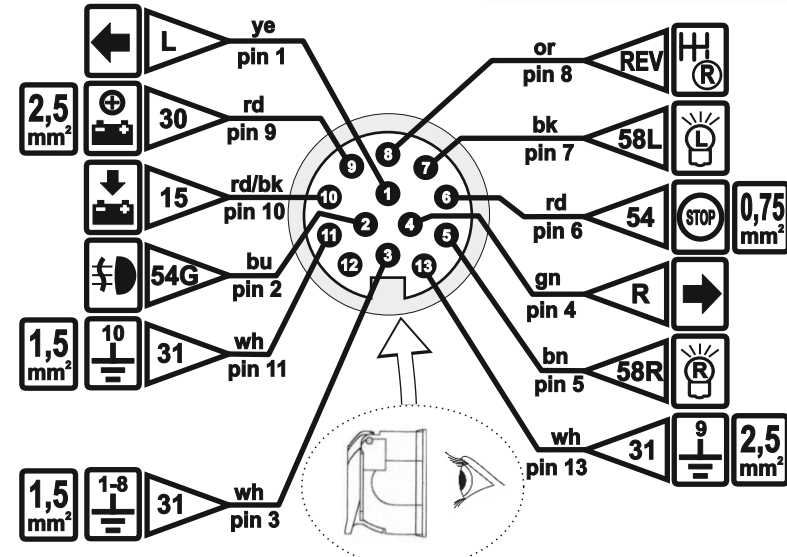

INFO LED			
gn			
ye			
rd		—	—

	bk	wh	bn	gn	rd	ye	bu	pk	or	gy
DE	schwarz	weiß	braun	grün	rot	gelb	blau	rosa	orange	grau
CZ	černo	bílá	hnědá	zelená	červená	žlutá	modrý	růžový	oranžový	šedo
SK	čierny	biely	hnedý	zelený	červený	žltý	modrý	ružový	oranžový	šedá
ES	negro	blanco	marrón	verde	rojo	amarillo	azul	rosa	anaranjado	gris
FR	noir	blanc	marron	vert	rouge	jaune	bleu	rose	orange	gris
GB	black	white	brown	green	red	yellow	blue	pink	orange	grey
GR	μαύρο	λευκό	καφέ	πράσινο	κόκκινο	κίτρινο	μπλε	ροζ	πορτοκαλί	γκρι
IT	nero	bianco	marrone	verde	rosso	giallo	blu	rosa	arancione	grigio
NO	svart	hvit	brun	grønn	rød	gul	blå	rosa	oransje	grå
PL	czarny	biały	brązowy	zielony	czerwony	żółty	niebieski	różowy	pomarańczowy	szary
RU	черный	белый	коричнев	зеленый	красный	желтый	голубой	розовый	оранжевый	серый

max.

1/L	10W + 21W
4/R	10W + 21W
5/58R	3 x 5W
7/58L	3 x 5W
6/54	3 x 21W
2/54G	21W
8/REV	21W

MP5DS-G13

E20 10R-05 4300

INFO ((1))			
	—		