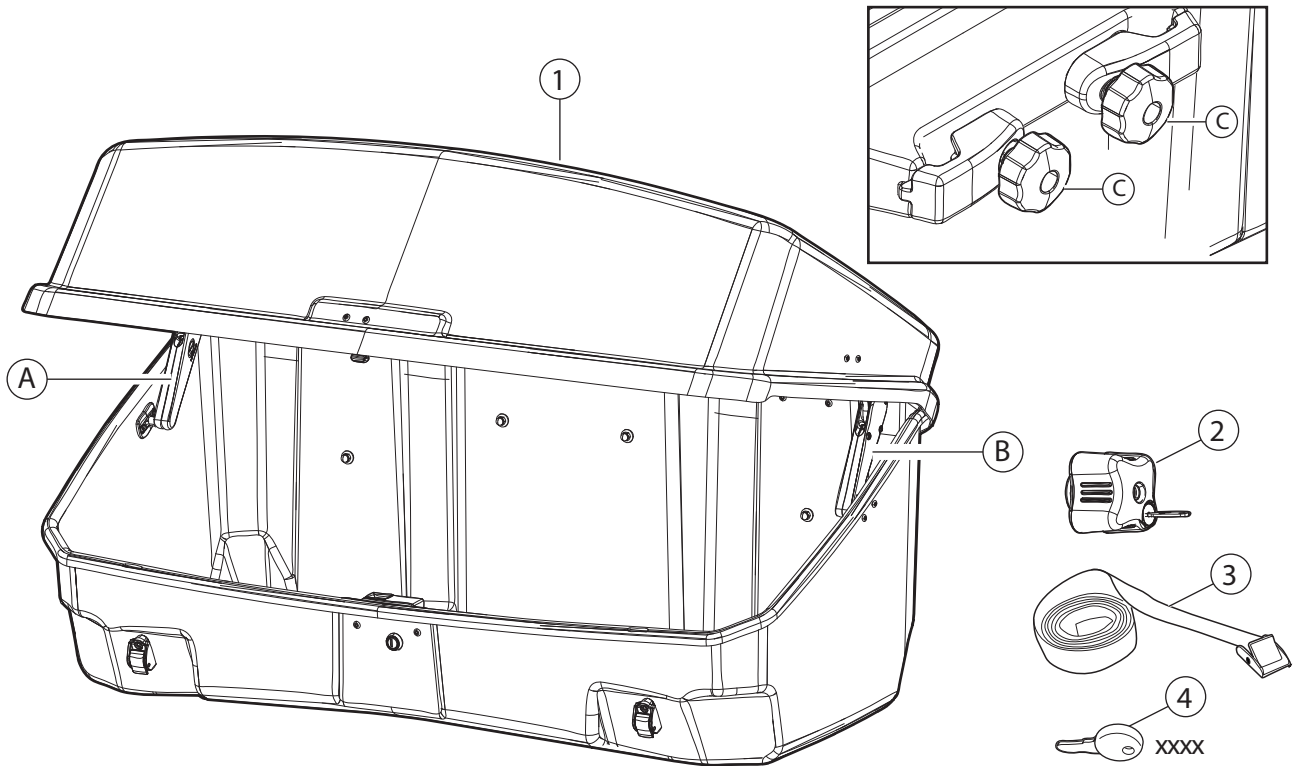

N	[IT]Componenti (Inclusi) [EN]Components (Included) [FR]Composants (Comprises) [DE]Die Komponenten (im Lieferumfang enthalten) [ES]Componentes (Incluido)	Q
1		1
2		1
3		1
4		2

N	[IT]Ricambi (A Richiesta) [EN]Spare Parts (Made to order) [FR]Pièces de rechange (Sur commande) [DE]E Teile (auf Anfrage) [ES]Piezas de recambio (Previa solicitud)	Codice-Code-Código	Q
2		000026400000	1
3		700001100000	1
4		700001200000	1
A		700000100000	1
B		700000200000	1
C		700013200000	2