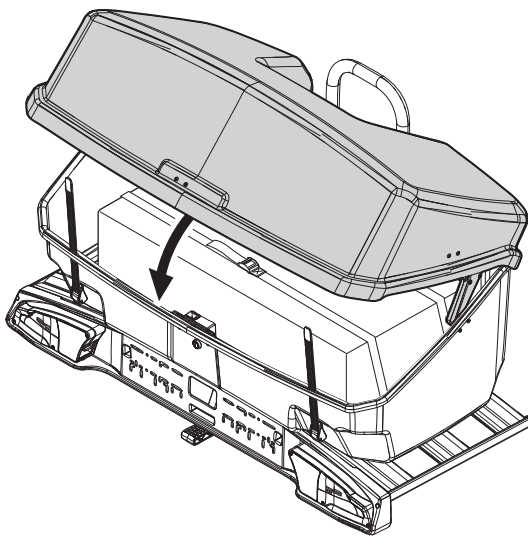

5

N		Q
3		1
	2,5 m/8ft	

6

Car Manual

MAX loaded

+ + 10kg - 22lb + **MAX** 30kg - 66lb

F.lli Menabò S.r.l.
Via 8 Marzo, 3
42025 Cavriago (RE) ITALY
Tel. +39-0522/942840
Fax. +39-0522/942948
e-mail: info@flli-menabo.it
www.menabocaraccessories.com

Cod.Istr.	500034700000
Data	09/01/2020
Creato da	NP
Appr.da	EL