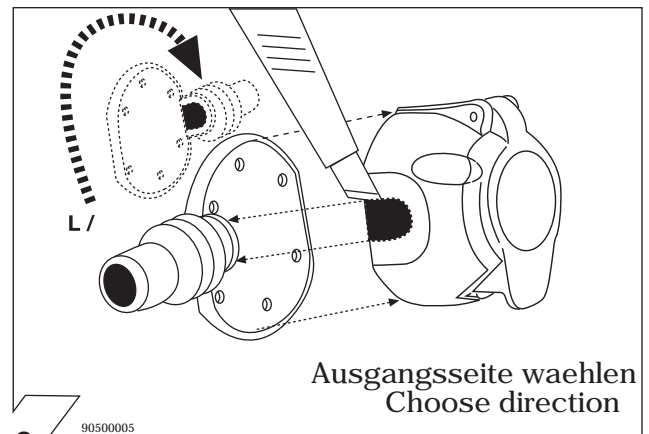

No. 16270507C

ConWys AG

VW GOLF 4

VARIANT 05/99 →
STATION WAGON 05/99 →

VW BORA

VARIANT 05/99 →
STATION WAGON 05/99 →

Änderungen bezüglich Konstruktion, Ausstattung, Farbe sowie Irrtum vorbehalten. Angaben und Abbildungen unverbindlich.

Con riserva di modifiche relative a costruzione, equipaggiamento, colore, nonché errore. Dati ed illustrazioni non sono vincolanti.

8 9050003

	Anschluss Steckdose	Connection de la prise	Socket connection	Contatto la presa
1/L	schwarz/weiss	noir/blanc	black/white	nero/bianco
2/54g	weiss	blanc	white	bianco
3/31	braun	marron	brown	marrone
4/R	schwarz/grün	noir/vert	black/green	nero/verde
5/58-R	grau/rot	gris/rouge	grey/red	grigio/rosso
6/54	schwarz/rot	noir/rouge	black/red	nero/rosso
7/58-L	grau/schwarz	gris/noir	grey/black	grigio/nero
8	schwarz	noir	black	nero