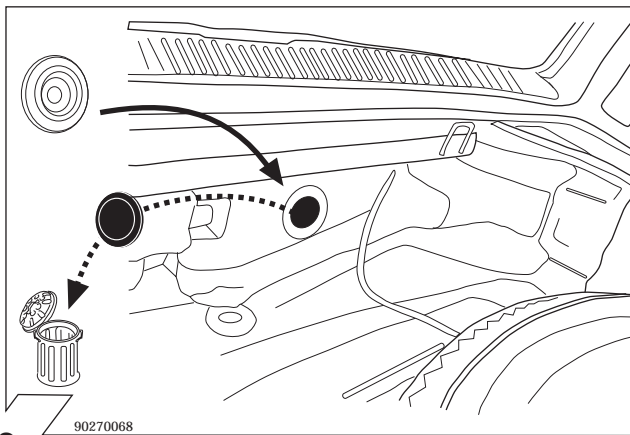

No. 16270507C

ConWys AG

VW GOLF 4

VARIANT 05/99 →
STATION WAGON 05/99 →

VW BORA

VARIANT 05/99 →
STATION WAGON 05/99 →

Änderungen bezüglich Konstruktion, Ausstattung, Farbe sowie Irrtum vorbehalten. Angaben und Abbildungen unverbindlich.

Con riserva di modifiche relative a costruzione, equipaggiamento, colore, nonché errore. Dati ed illustrazioni non sono vincolanti.

8 9050003

	Anschluss Steckdose	Connection de la prise	Socket connection	Contatto la presa
1/L	schwarz/weiss	noir/blanc	black/white	nero/bianco
2/54g	weiss	blanc	white	bianco
3/31	braun	marron	brown	marrone
4/R	schwarz/grün	noir/vert	black/green	nero/verde
5/58-R	grau/rot	gris/rouge	grey/red	grigio/rosso
6/54	schwarz/rot	noir/rouge	black/red	nero/rosso
7/58-L	grau/schwarz	gris/noir	grey/black	grigio/nero
8	schwarz	noir	black	nero