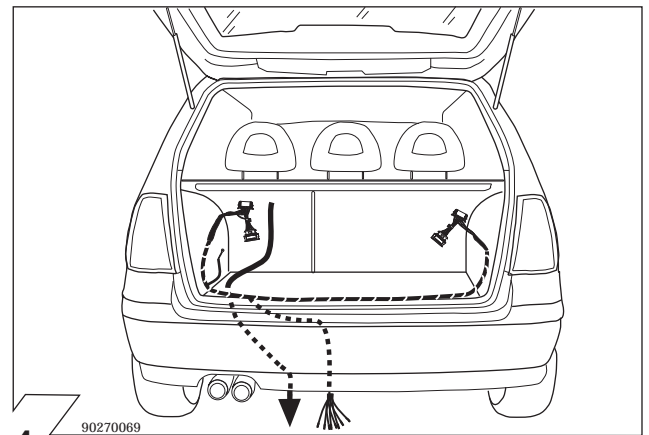

Con riserva di modifiche relative a costruzione, equipaggiamento, colore, nonché errore. Dati ed illustrazioni non sono vincolanti.

8 9050003

	Anschluss Steckdose	Connection de la prise	Socket connection	Contatto la presa
1/L	schwarz/weiss	noir/blanc	black/white	nero/bianco
2/54g	weiss	blanc	white	bianco
3/31	braun	marron	brown	marrone
4/R	schwarz/grün	noir/vert	black/green	nero/verde
5/58-R	grau/rot	gris/rouge	grey/red	grigio/rosso
6/54	schwarz/rot	noir/rouge	black/red	nero/rosso
7/58-L	grau/schwarz	gris/noir	grey/black	grigio/nero
8	schwarz	noir	black	nero