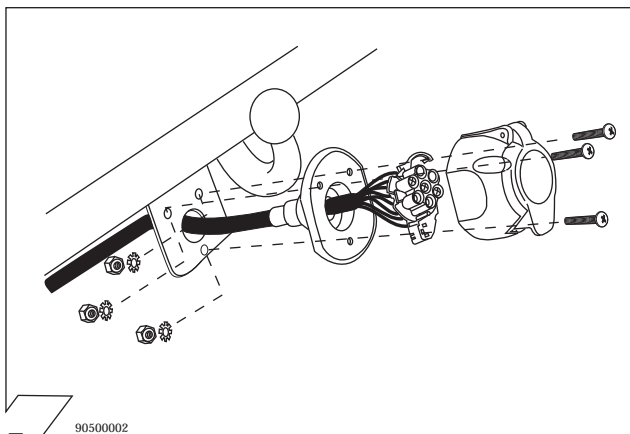

Con riserva di modifiche relative a costruzione, equipaggiamento, colore, nonché errore. Dati ed illustrazioni non sono vincolanti.

8 9050003

	Anschluss Steckdose	Connection de la prise	Socket connection	Contatto la presa
1/L	schwarz/weiss	noir/blanc	black/white	nero/bianco
2/54g	weiss	blanc	white	bianco
3/31	braun	marron	brown	marrone
4/R	schwarz/grün	noir/vert	black/green	nero/verde
5/58-R	grau/rot	gris/rouge	grey/red	grigio/rosso
6/54	schwarz/rot	noir/rouge	black/red	nero/rosso
7/58-L	grau/schwarz	gris/noir	grey/black	grigio/nero
8	schwarz	noir	black	nero