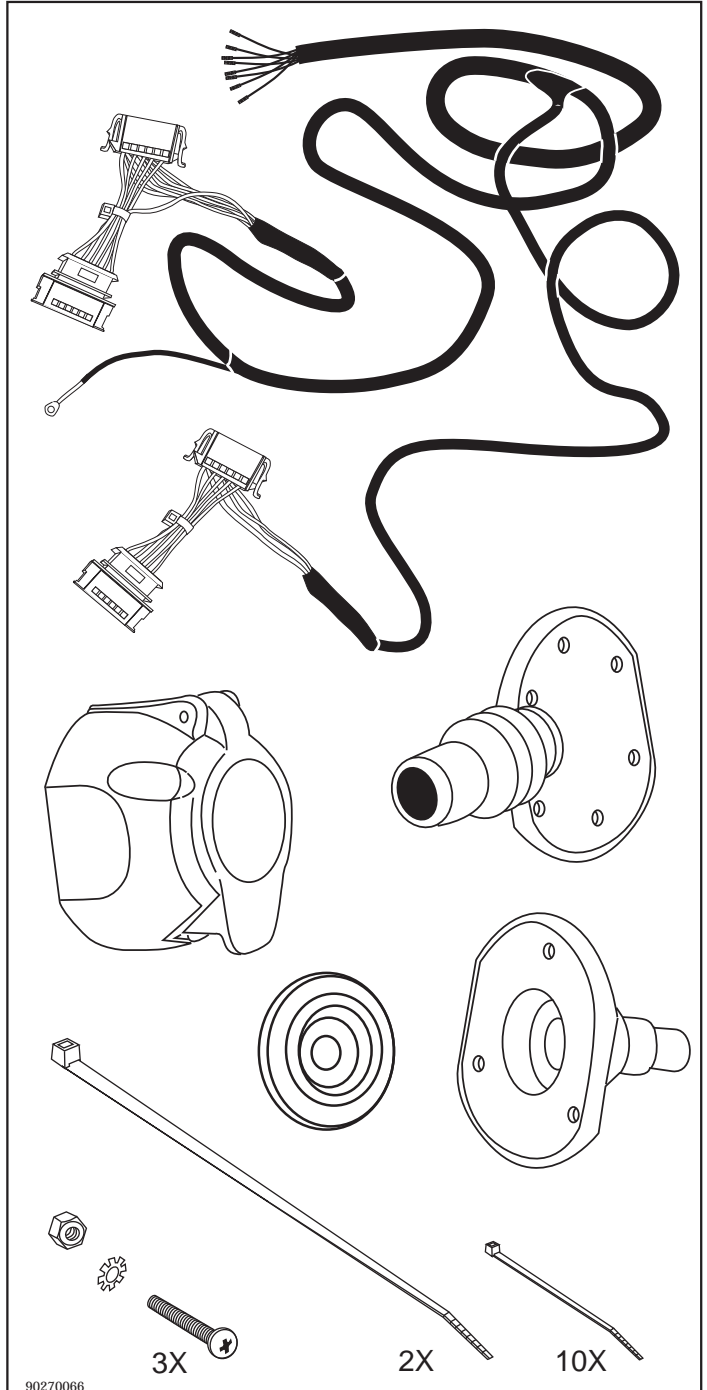

No. 16270507C

ConWys AG

VW GOLF 4

VARIANT 05/99 →
STATION WAGON 05/99 →

VW BORA

VARIANT 05/99 →
STATION WAGON 05/99 →

Änderungen bezüglich Konstruktion, Ausstattung, Farbe sowie Irrtum vorbehalten. Angaben und Abbildungen unverbindlich.

Con riserva di modifiche relative a costruzione, equipaggiamento, colore, nonché errore. Dati ed illustrazioni non sono vincolanti.

8 9050003

	Anschluss Steckdose	Connection de la prise	Socket connection	Contatto la presa
1/L	schwarz/weiss	noir/blanc	black/white	nero/bianco
2/54g	weiss	blanc	white	bianco
3/31	braun	marron	brown	marrone
4/R	schwarz/grün	noir/vert	black/green	nero/verde
5/58-R	grau/rot	gris/rouge	grey/red	grigio/rosso
6/54	schwarz/rot	noir/rouge	black/red	nero/rosso
7/58-L	grau/schwarz	gris/noir	grey/black	grigio/nero
8	schwarz	noir	black	nero