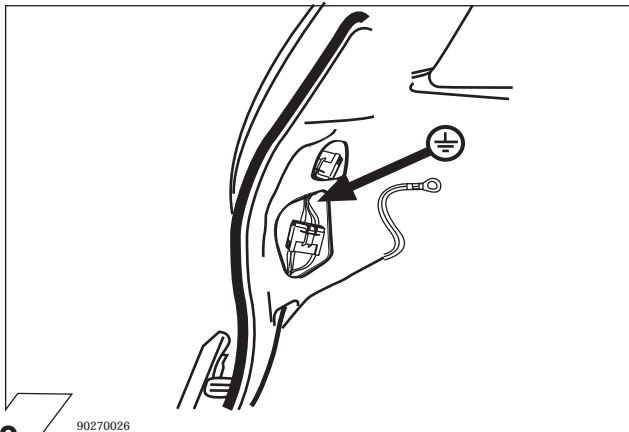

Con riserva di modifiche relative a costruzione, equipaggiamento, colore, nonché errore. Dati ed illustrazioni non sono vincolanti.

8 9050003

	Anschluss Steckdose	Connection de la prise	Socket connection	Contatto la presa
1/L	schwarz/weiss	noir/blanc	black/white	nero/bianco
2/54g	weiss	blanc	white	bianco
3/31	braun	marron	brown	marrone
4/R	schwarz/grün	noir/vert	black/green	nero/verde
5/58-R	grau/rot	gris/rouge	grey/red	grigio/rosso
6/54	schwarz/rot	noir/rouge	black/red	nero/rosso
7/58-L	grau/schwarz	gris/noir	grey/black	grigio/nero
8	schwarz	noir	black	nero

9 90500016

10 90270070

11 90270071

12 90270072

13 90270026

14 90500004

15 90500007

16 90500006