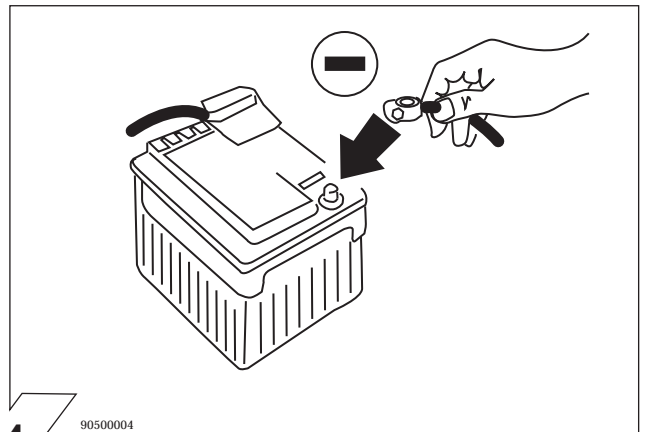

14 90500004