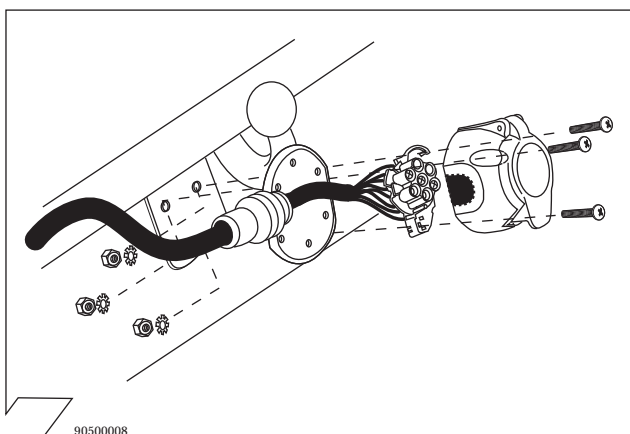

Con riserva di modifiche relative a costruzione, equipaggiamento, colore, nonché errore. Dati ed illustrazioni non sono vincolanti.

8 9050003

	Anschluss Steckdose	Connection de la prise	Socket connection	Contatto la presa
1/L	schwarz/weiss	noir/blanc	black/white	nero/bianco
2/54g	weiss	blanc	white	bianco
3/31	braun	marron	brown	marrone
4/R	schwarz/grün	noir/vert	black/green	nero/verde
5/58-R	grau/rot	gris/rouge	grey/red	grigio/rosso
6/54	schwarz/rot	noir/rouge	black/red	nero/rosso
7/58-L	grau/schwarz	gris/noir	grey/black	grigio/nero
8	schwarz	noir	black	nero