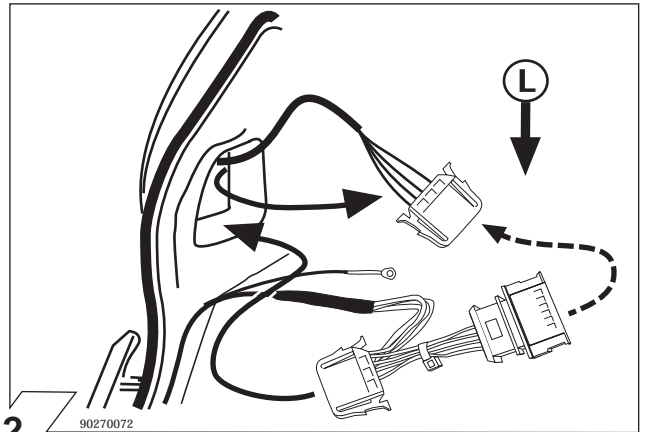

12 90270072