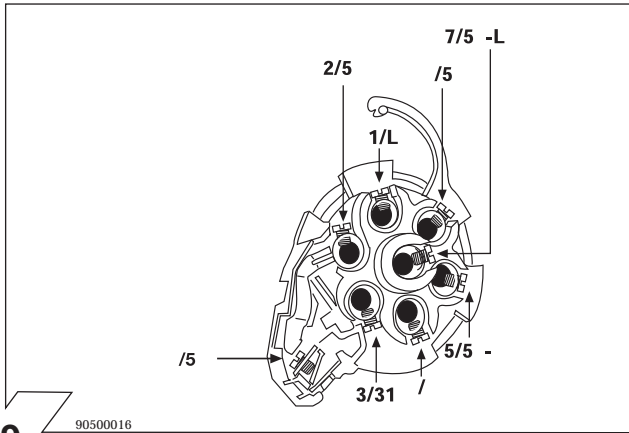

Con riserva di modifiche relative a costruzione, equipaggiamento, colore, nonché errore. Dati ed illustrazioni non sono vincolanti.

8 9050003

	Anschluss Steckdose	Connection de la prise	Socket connection	Contatto la presa
1/L	schwarz/weiss	noir/blanc	black/white	nero/bianco
2/54g	weiss	blanc	white	bianco
3/31	braun	marron	brown	marrone
4/R	schwarz/grün	noir/vert	black/green	nero/verde
5/58-R	grau/rot	gris/rouge	grey/red	grigio/rosso
6/54	schwarz/rot	noir/rouge	black/red	nero/rosso
7/58-L	grau/schwarz	gris/noir	grey/black	grigio/nero
8	schwarz	noir	black	nero