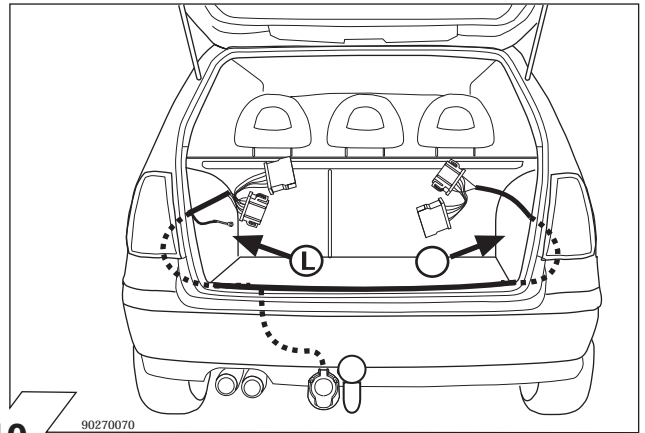

10 90270070