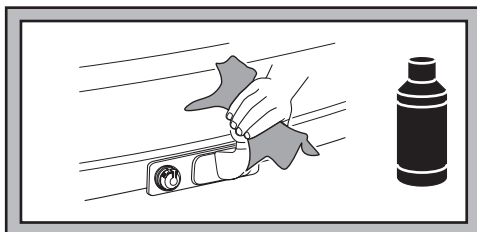

EN Tow bar-mounted bike carrier
DE Fahrradträger für die Anhängerkupplung
FR Porte-vélos sur boule d'attelage
NL Fietsdrager voor op de trekhaak
IT Portabicicli da installare sul gancio da traino
ES Portabicicletas de bola de remolque
PT Suporte para bicicleta para engate
SV Dragkroksmonterad cykelhållare
DK Cykelholder, der er monteret på anhængertræk
NO Hengerfestemonterte lasteholdere
FI Vetokoukkuun kiinnitettävä polkupyöräteline
ET Haakekonksule paigaldatav jalgrattahoidik
LV Uz piekabes āķa uzstādāms velosipēdu turētājs
LT Prie gražūlo tvirtinami dviračių laikikliai
PL Bagażnik rowerowy montowany na haku holowniczym
RU Устанавливаемое на фаркопе крепление для велосипедов

UK Багажник для велосипедів, що монтується на буксирній штанзі
BG Багажник за велосипеди, монтиран на теглича
CS Nosič jízdních kol s montáží na tažné zařízení
SK Nosič bicyklov s montážou na ťažné zariadenie
SL Prtljajnik za kolesa za na vlečno kljuko
HR/BIH Nosač bicikla koji se postavlja na kuku za vuču
RO Suport pentru bicicletă montat pe bara de tracțiune
HU Vonóhórogra szerelhető kerékpártartó
EL Σχάρα ποδηλάτου κοτσαδόρου
TR Çeki demirine bağlanan bisiklet taşıyıcı
HE חמל הדراجה לרכיב על קציב הקטר
AR
ZH 拖杆安装式托架
JA トウバーマウント型サイクルキャリア
KO 트우바 장착 자전거 캐리어
TH ครงยึดจับจักรยานแบบติดตั้งกับอุปกรณ์ลากพ่วงท้ายรถ