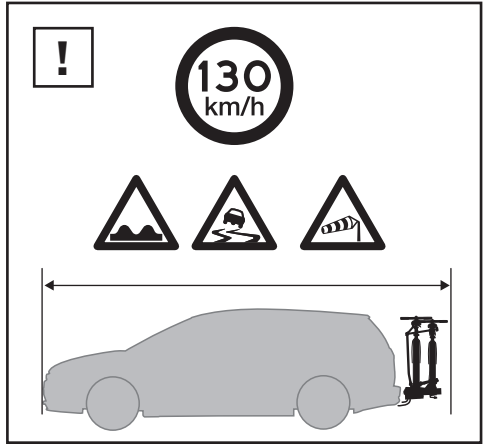

## Thule One-Key System

- 544  (x4)
- 596  (x6)
- 588  (x8)
- 452  (x12)