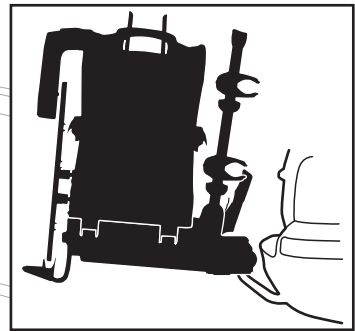

max

40 kg	16,9 kg	Max 23,1 kg
45 kg		Max 28,1 kg
50 kg		Max 33,1 kg
55 kg		Max 38,1 kg
60 kg		Max 43,1 kg
65 kg		Max 48,1 kg
70 kg		Max 53,1 kg
75 kg		Max 58,1 kg
>77 kg		Max 60 kg

1