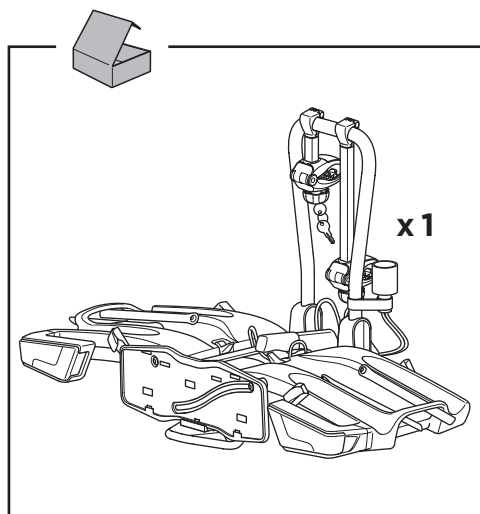

# > Instructions

16.9 kg

Max  
60 kg

931000

932000

C.20121120  
501-7567-01

**EN** Tow bar-mounted bike carrier  
**DE** Fahrradträger für die Anhängerkupplung  
**FR** Porte-vélos sur boule d'attelage  
**NL** Fietsdrager voor op de trekhaak  
**IT** Portabicicli da installare sul gancio da traino  
**ES** Portabicicletas de bola de remolque  
**PT** Suporte para bicicleta para engate  
**SV** Dragkroksmonterad cykelhållare  
**DK** Cykelholder, der er monteret på anhængertræk  
**NO** Hengerfestemonterte lasteholdere  
**FI** Vetokoukkuun kiinnitettävä polkupyöräteline  
**ET** Haakekonksule paigaldatav jalgrattahoidik  
**LV** Uz piekabes āķa uzstādāms velosipēdu turētājs  
**LT** Prie gražūlo tvirtinami dviračių laikikliai  
**PL** Bagażnik rowerowy montowany na haku holowniczym  
**RU** Устанавливаемое на фаркопе крепление для велосипедов

**UK** Багажник для велосипедів, що монтується на буксирній штанзі  
**BG** Багажник за велосипеди, монтиран на теглича  
**CS** Nosič jízdních kol s montáží na tažné zařízení  
**SK** Nosič bicyklov s montážou na ťažné zariadenie  
**SL** Prtljajnik za kolesa za na vlečno kljuko  
**HR/BIH** Nosač bicikla koji se postavlja na kuku za vuču  
**RO** Suport pentru bicicletă montat pe bara de tracțiune  
**HU** Vonóhórogra szerelhető kerékpártartó  
**EL** Σχάρα ποδηλάτου κοτσαδόρου  
**TR** Çeki demirine bağlanan bisiklet taşıyıcı  
**HE** חמל הדراجה לרכיב על קציב הקטר  
**AR**  
**ZH** 拖杆安装式托架  
**JA** トウバーマウント型サイクルキャリア  
**KO** 트우바 장착 자전거 캐리어  
**TH** ครงยึดจับจักรยานแบบติดตั้งกับอุปกรณ์ลากพ่วงท้ายรถ