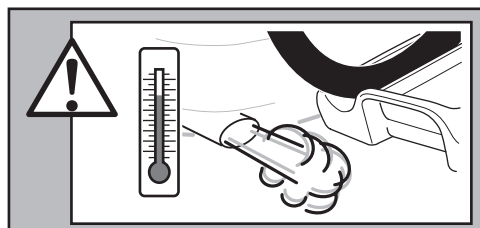

EN Tow bar-mounted bike carrier
DE Fahrradträger für die Anhängerkupplung
FR Porte-vélos sur boule d'attelage
NL Fietsdrager voor op de trekhaak
IT Portabicicli da installare sul gancio da traino
ES Portabicicletas de bola de remolque
PT Suporte para bicicleta para engate
SV Dragkroksmonterad cykelhållare
DK Cykelholder, der er monteret på anhængertræk
NO Hengerfestemonterte lasteholdere
FI Vetokoukkuun kiinnitettävä polkupyöräteline
ET Haakekonksule paigaldatav jalgrattahoidik
LV Uz piekabes āķa uzstādāms velosipēdu turētājs
LT Prie gražūlo tvirtinami dviračių laikikliai
PL Bagażnik rowerowy montowany na haku holowniczym
RU Устанавливаемое на фаркопе крепление для велосипедов

UK Багажник для велосипедів, що монтується на буксирній штанзі
BG Багажник за велосипеди, монтиран на теглича
CS Nosič jízdních kol s montáží na tažné zařízení
SK Nosič bicyklov s montážou na ťažné zariadenie
SL Prtljajnik za kolesa za na vlečno kljuko
HR/BIH Nosač bicikla koji se postavlja na kuku za vuču
RO Suport pentru bicicletă montat pe bara de tracțiune
HU Vonóhórogra szerelhető kerékpártartó
EL Σχάρα ποδηλάτου κοτσαδόρου
TR Çeki demirine bağlanan bisiklet taşıyıcı
HE חמל הדراجה לרכיב על קציב הקטר
AR
ZH 拖杆安装式托架
JA トウバーマウント型サイクルキャリア
KO 트우바 장착 자전거 캐리어
TH ครงยึดจับจักรยานแบบติดตั้งกับอุปกรณ์ลากพ่วงท้ายรถ