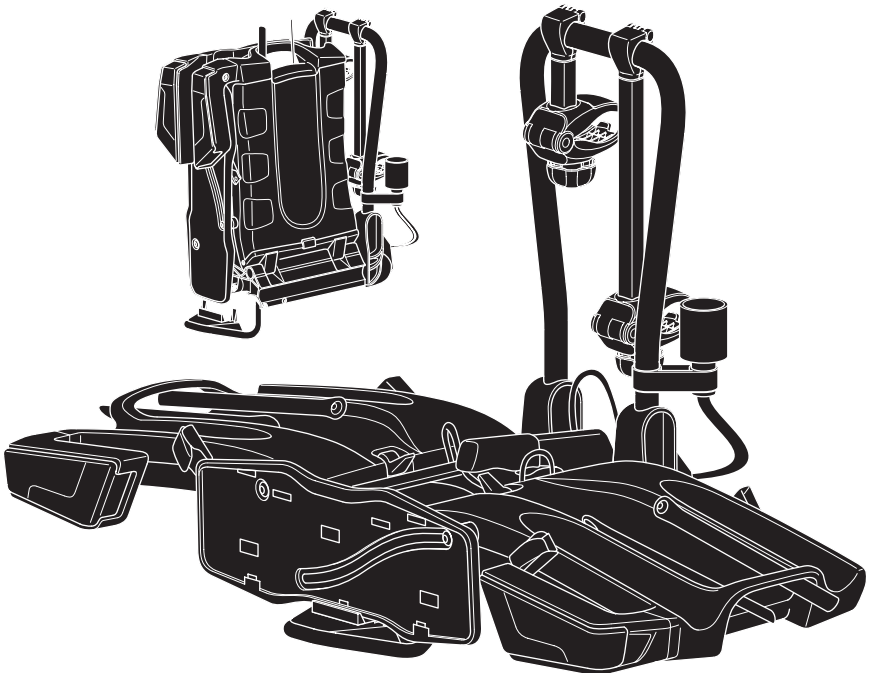

## EasyFold 931, 932

# > Instructions

16.9 kg

Max  
60 kg

931000

932000

C.20121120  
501-7567-01

**EN** Tow bar-mounted bike carrier  
**DE** Fahrradträger für die Anhängerkupplung  
**FR** Porte-vélos sur boule d'attelage  
**NL** Fietsdrager voor op de trekhaak  
**IT** Portabicicli da installare sul gancio da traino  
**ES** Portabicicletas de bola de remolque  
**PT** Suporte para bicicleta para engate  
**SV** Dragkroksmonterad cykelhållare  
**DK** Cykelholder, der er monteret på anhængertræk  
**NO** Hengerfestemonterte lasteholdere  
**FI** Vetokoukkuun kiinnitettävä polkupyöräteline  
**ET** Haakekonksule paigaldatav jalgrattahoidik  
**LV** Uz piekabes āķa uzstādāms velosipēdu turētājs  
**LT** Prie gražūlo tvirtinami dviračių laikikliai  
**PL** Bagażnik rowerowy montowany na haku holowniczym  
**RU** Устанавливаемое на фаркопе крепление для велосипедов

**UK** Багажник для велосипедів, що монтується на буксирній штанзі  
**BG** Багажник за велосипеди, монтиран на теглича  
**CS** Nosič jízdních kol s montáží na tažné zařízení  
**SK** Nosič bicyklov s montážou na ťažné zariadenie  
**SL** Prtljajnik za kolesa za na vlečno kljuko  
**HR/BIH** Nosač bicikla koji se postavlja na kuku za vuču  
**RO** Suport pentru bicicletă montat pe bara de tracțiune  
**HU** Vonóhórogra szerelhető kerékpártartó  
**EL** Σχάρα ποδηλάτου κοτσαδόρου  
**TR** Çeki demirine bağlanan bisiklet taşıyıcı  
**HE** חמל הדراجה לרכיב על קציב הקטר  
**AR**  
**ZH** 拖杆安装式托架  
**JA** トウバーマウント型サイクルキャリア  
**KO** 트우바 장착 자전거 캐리어  
**TH** ครงยึดจับจักรยานแบบติดตั้งกับอุปกรณ์ลากพ่วงท้ายรถ