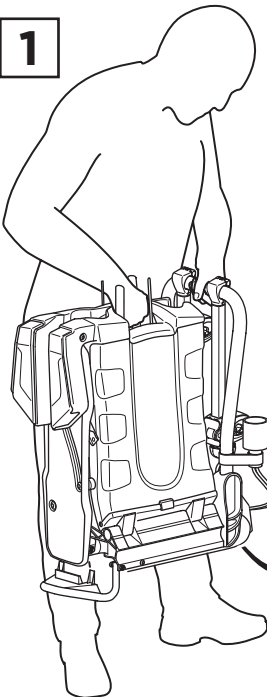

max

40 kg	16,9 kg	Max 23,1 kg
45 kg		Max 28,1 kg
50 kg		Max 33,1 kg
55 kg		Max 38,1 kg
60 kg		Max 43,1 kg
65 kg		Max 48,1 kg
70 kg		Max 53,1 kg
75 kg		Max 58,1 kg
>77 kg		Max 60 kg

1