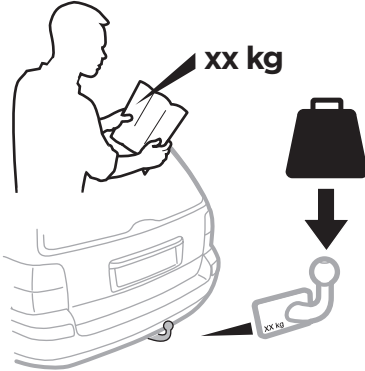

i

**max
30 kg**

x2

16,9 kg

**Stützlast beachten
Note towball capacity**