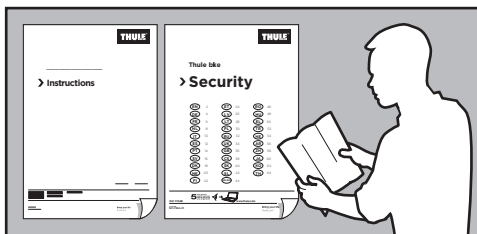

EN Tow bar-mounted bike carrier
DE Fahrradträger für die Anhängerkupplung
FR Porte-vélos sur boule d'attelage
NL Fietsdrager voor op de trekhaak
IT Portabicicli da installare sul gancio da traino
ES Portabicicletas de bola de remolque
PT Suporte para bicicleta para engate
SV Dragkroksmonterad cykelhållare
DK Cykelholder, der er monteret på anhængertræk
NO Hengerfestemonterte lasteholdere
FI Vetokoukkuun kiinnitettävä polkupyöräteline
ET Haakekonksule paigaldatav jalgrattahoidik
LV Uz piekabes āķa uzstādāms velosipēdu turētājs
LT Prie gražūlo tvirtinami dviračių laikikliai
PL Bagażnik rowerowy montowany na haku holowniczym
RU Устанавливаемое на фаркопе крепление для велосипедов

UK Багажник для велосипедів, що монтується на буксирній штанзі
BG Багажник за велосипеди, монтиран на теглича
CS Nosič jízdních kol s montáží na tažné zařízení
SK Nosič bicyklov s montážou na ťažné zariadenie
SL Prtljajnik za kolesa za na vlečno kljuko
HR/BIH Nosač bicikla koji se postavlja na kuku za vuču
RO Suport pentru bicicletă montat pe bara de tracțiune
HU Vonóhórogra szerelhető kerékpártartó
EL Σχάρα ποδηλάτου κοτσαδόρου
TR Çeki demirine bağlanan bisiklet taşıyıcı
HE חמל הדراجה לרכיב על קציב הקטר
AR
ZH 拖杆安装式托架
JA トウバーマウント型サイクルキャリア
KO 트우바 장착 자전거 캐리어
TH ครงยึดจับจักรยานแบบติดตั้งกับอุปกรณ์ลากพ่วงท้ายรถ