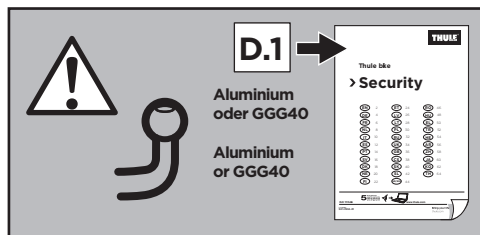

EN Tow bar-mounted bike carrier
DE Fahrradträger für die Anhängerkupplung
FR Porte-vélos sur boule d'attelage
NL Fietsdrager voor op de trekhaak
IT Portabicicli da installare sul gancio da traino
ES Portabicicletas de bola de remolque
PT Suporte para bicicleta para engate
SV Dragkroksmonterad cykelhållare
DK Cykelholder, der er monteret på anhængertræk
NO Hengerfestemonterte lasteholdere
FI Vetokoukkuun kiinnitettävä polkupyöräteline
ET Haakekonksule paigaldatav jalgrattahoidik
LV Uz piekabes āķa uzstādāms velosipēdu turētājs
LT Prie gražūlo tvirtinami dviračių laikikliai
PL Bagażnik rowerowy montowany na haku holowniczym
RU Устанавливаемое на фаркопе крепление для велосипедов

UK Багажник для велосипедів, що монтується на буксирній штанзі
BG Багажник за велосипеди, монтиран на теглича
CS Nosič jízdních kol s montáží na tažné zařízení
SK Nosič bicyklov s montážou na ťažné zariadenie
SL Prtljajnik za kolesa za na vlečno kljuko
HR/BIH Nosač bicikla koji se postavlja na kuku za vuču
RO Suport pentru bicicletă montat pe bara de tracțiune
HU Vonóhórogra szerelhető kerékpártartó
EL Σχάρα ποδηλάτου κοτσαδόρου
TR Çeki demirine bağlanan bisiklet taşıyıcı
HE חמל הדراجה לרכיב על קציב הקטר
AR
ZH 拖杆安装式托架
JA トウバーマウント型サイクルキャリア
KO 트우바 장착 자전거 캐리어
TH ครงยึดจับจักรยานแบบติดตั้งกับอุปกรณ์ลากพ่วงท้ายรถ