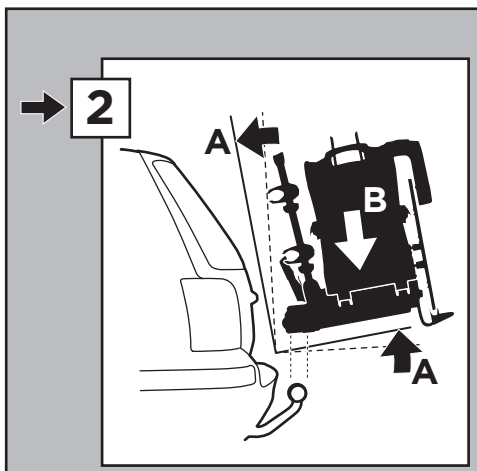

EN Tow bar-mounted bike carrier
DE Fahrradträger für die Anhängerkupplung
FR Porte-vélos sur boule d'attelage
NL Fietsdrager voor op de trekhaak
IT Portabicicli da installare sul gancio da traino
ES Portabicicletas de bola de remolque
PT Suporte para bicicleta para engate
SV Dragkroksmonterad cykelhållare
DK Cykelholder, der er monteret på anhængertræk
NO Hengerfestemonterte lasteholdere
FI Vetokoukkuun kiinnitettävä polkupyöräteline
ET Haakekonksule paigaldatav jalgrattahoidik
LV Uz piekabes āķa uzstādāms velosipēdu turētājs
LT Prie gražūlo tvirtinami dviračių laikikliai
PL Bagażnik rowerowy montowany na haku holowniczym
RU Устанавливаемое на фаркопе крепление для велосипедов

UK Багажник для велосипедів, що монтується на буксирній штанзі
BG Багажник за велосипеди, монтиран на теглича
CS Nosič jízdních kol s montáží na tažné zařízení
SK Nosič bicyklov s montážou na ťažné zariadenie
SL Prtljajnik za kolesa za na vlečno kljuko
HR/BIH Nosač bicikla koji se postavlja na kuku za vuču
RO Suport pentru bicicletă montat pe bara de tracțiune
HU Vonóhórogra szerelhető kerékpártartó
EL Σχάρα ποδηλάτου κοτσαδόρου
TR Çeki demirine bağlanan bisiklet taşıyıcı
HE חמל הדراجה לרכיב על קציב הקטר
AR
ZH 拖杆安装式托架
JA トウバーマウント型サイクルキャリア
KO 트우바 장착 자전거 캐리어
TH ครงยึดจับจักรยานแบบติดตั้งกับอุปกรณ์ลากพ่วงท้ายรถ