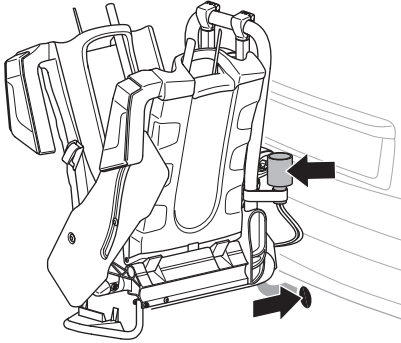

**i****max  
30 kg****x2****16,9 kg****Stützlast beachten  
Note towball capacity****max**

40 kg	<b>16,9 kg</b>	Max 23,1 kg
45 kg		Max 28,1 kg
50 kg		Max 33,1 kg
55 kg		Max 38,1 kg
60 kg		Max 43,1 kg
65 kg		Max 48,1 kg
70 kg		Max 53,1 kg
75 kg		Max 58,1 kg
>77 kg		Max 60 kg

**1**

**2****A****B**

**3****A****?****B****C****D**

4

931: 13-pin

B 90°

5

6