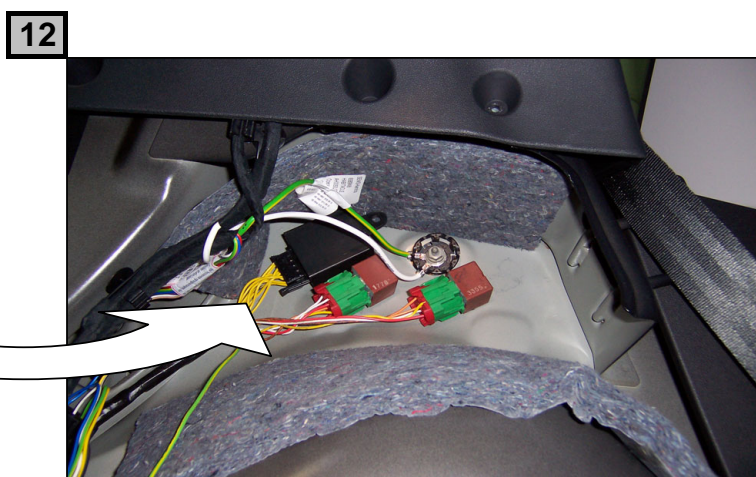

7

8

	<b>1/L</b>	<b>2/54g</b>	<b>3/31</b>	<b>4/R</b>	<b>5/58R</b>	<b>6/54</b>	<b>7/58L</b>	<b>(C)</b>
	21+5 W	21W		21+5 W	40 W	63 W	40 W	
<b>F</b>	Jaune	Bleu	Vert/jaune	Vert	Marron	Rouge	Noir	Gris
<b>D</b>	Gelb	Blau	Grün/gelb	Grün	Braun	Rot	Schwarz	Grau
<b>GB</b>	Yellow	Blue	Green/yellow	Green	Brown	Red	Black	Grey
<b>NL</b>	Geel	Blauw	Groen/geel	Groen	Bruin	Rood	Zwart	Grijs
<b>P</b>	Amarelo	Azul	Verde/amarelo	Verde	Castanho	Vermelho	Preto	Cinzeno
<b>I</b>	Giallo	Blu	Verde/giallo	Verde	Marrone	Rosso	Nero	Grigio
<b>E</b>	Amarillo	Azul	Verde/amarillo	Verde	Marron	Rojo	Negro	Gris

15

16

17

18

19

20

21

Lors du branchement de la remorque ,désactiver le système "RADAR DE RECUL" au tableau de bord  
When you connect the trailer, do remove the function "PARK ASSIST" on the dashboard