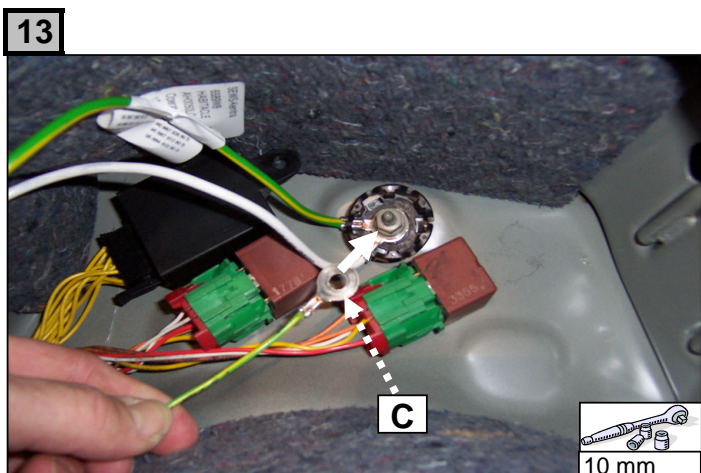

7

8

	<b>1/L</b>	<b>2/54g</b>	<b>3/31</b>	<b>4/R</b>	<b>5/58R</b>	<b>6/54</b>	<b>7/58L</b>	<b>(C)</b>
	21+5 W	21W		21+5 W	40 W	63 W	40 W	
<b>F</b>	Jaune	Bleu	Vert/jaune	Vert	Marron	Rouge	Noir	Gris
<b>D</b>	Gelb	Blau	Grün/gelb	Grün	Braun	Rot	Schwarz	Grau
<b>GB</b>	Yellow	Blue	Green/yellow	Green	Brown	Red	Black	Grey
<b>NL</b>	Geel	Blauw	Groen/geel	Groen	Bruin	Rood	Zwart	Grijs
<b>P</b>	Amarelo	Azul	Verde/amarelo	Verde	Castanho	Vermelho	Preto	Cinzeno
<b>I</b>	Giallo	Blu	Verde/giallo	Verde	Marrone	Rosso	Nero	Grigio
<b>E</b>	Amarillo	Azul	Verde/amarillo	Verde	Marron	Rojo	Negro	Gris

15

16

17

18

19

20

21

Lors du branchement de la remorque ,désactiver le système "RADAR DE RECUL" au tableau de bord  
When you connect the trailer, do remove the function "PARK ASSIST" on the dashboard