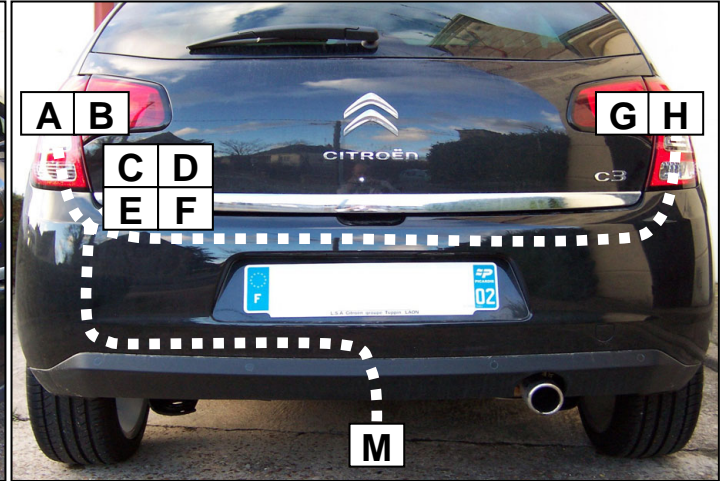

Einbauanleitung elektrosatz Anhängervorrichtung mit 12N Steckdose  
Fitting instructions electric wiringkit towbar with 12N socket  
Montage-handleiding elektrokabelset voor trekhaak met 12N contactos