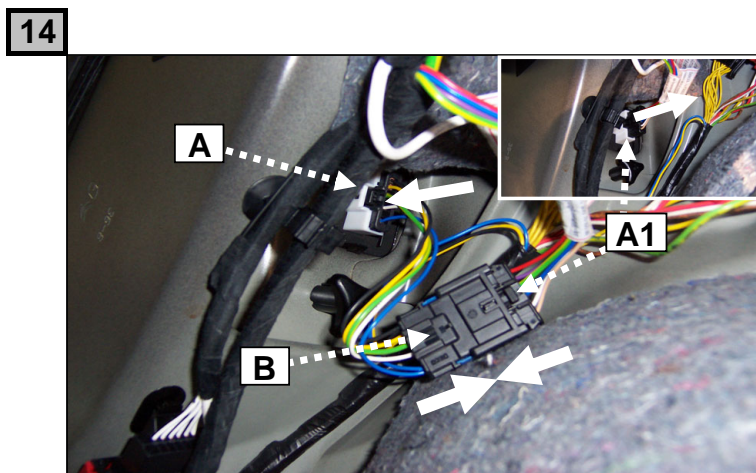

7

8

	<b>1/L</b>	<b>2/54g</b>	<b>3/31</b>	<b>4/R</b>	<b>5/58R</b>	<b>6/54</b>	<b>7/58L</b>	<b>(C)</b>
	21+5 W	21W		21+5 W	40 W	63 W	40 W	
<b>F</b>	Jaune	Bleu	Vert/jaune	Vert	Marron	Rouge	Noir	Gris
<b>D</b>	Gelb	Blau	Grün/gelb	Grün	Braun	Rot	Schwarz	Grau
<b>GB</b>	Yellow	Blue	Green/yellow	Green	Brown	Red	Black	Grey
<b>NL</b>	Geel	Blauw	Groen/geel	Groen	Bruin	Rood	Zwart	Grijs
<b>P</b>	Amarelo	Azul	Verde/amarelo	Verde	Castanho	Vermelho	Preto	Cinzeno
<b>I</b>	Giallo	Blu	Verde/giallo	Verde	Marrone	Rosso	Nero	Grigio
<b>E</b>	Amarillo	Azul	Verde/amarillo	Verde	Marron	Rojo	Negro	Gris

15

16

17

18

19

20

21

Lors du branchement de la remorque ,désactiver le système "RADAR DE RECUL" au tableau de bord  
When you connect the trailer, do remove the function "PARK ASSIST" on the dashboard