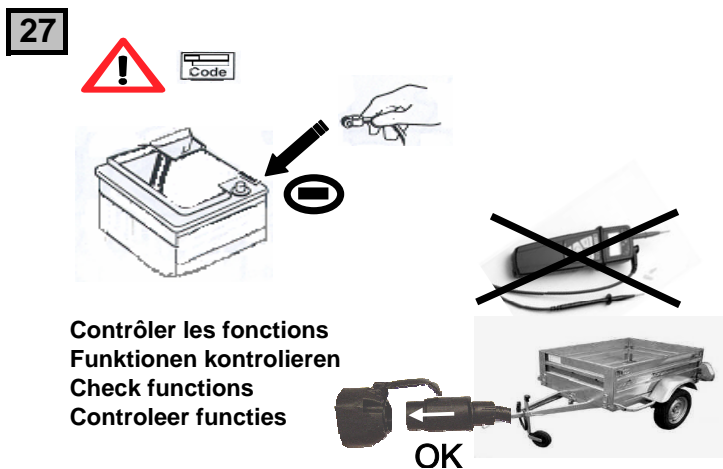

Einbauanleitung elektrosatz Anhängervorrichtung mit 12N Steckdose  
Fitting instructions electric wiringkit towbar with 12N socket  
Montage-handleiding elektrokabelset voor trekhaak met 12N contactos

15

16

17

18

19

20

21

Lors du branchement de la remorque ,désactiver le système "RADAR DE RECUL" au tableau de bord  
When you connect the trailer, do remove the function "PARK ASSIST" on the dashboard