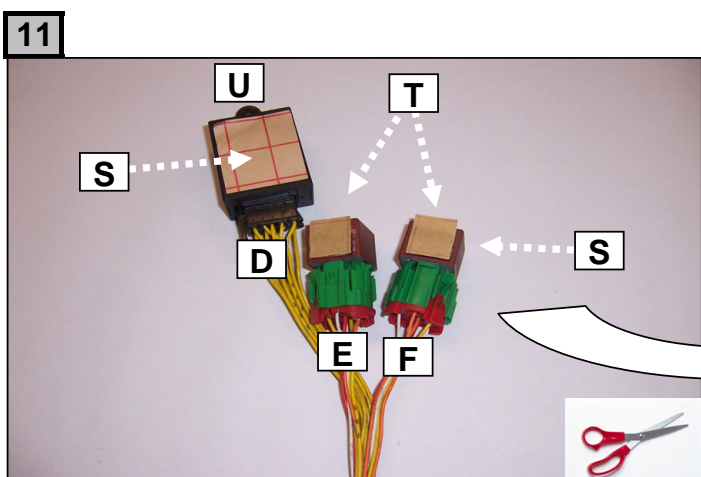

Einbauanleitung elektrosatz Anhängervorrichtung mit 12N Steckdose  
Fitting instructions electric wiringkit towbar with 12N socket  
Montage-handleiding elektrokabelset voor trekhaak met 12N contactos

7

8

	<b>1/L</b>	<b>2/54g</b>	<b>3/31</b>	<b>4/R</b>	<b>5/58R</b>	<b>6/54</b>	<b>7/58L</b>	<b>(C)</b>
	21+5 W	21W		21+5 W	40 W	63 W	40 W	
<b>F</b>	Jaune	Bleu	Vert/jaune	Vert	Marron	Rouge	Noir	Gris
<b>D</b>	Gelb	Blau	Grün/gelb	Grün	Braun	Rot	Schwarz	Grau
<b>GB</b>	Yellow	Blue	Green/yellow	Green	Brown	Red	Black	Grey
<b>NL</b>	Geel	Blauw	Groen/geel	Groen	Bruin	Rood	Zwart	Grijs
<b>P</b>	Amarelo	Azul	Verde/amarelo	Verde	Castanho	Vermelho	Preto	Cinzeno
<b>I</b>	Giallo	Blu	Verde/giallo	Verde	Marrone	Rosso	Nero	Grigio
<b>E</b>	Amarillo	Azul	Verde/amarillo	Verde	Marron	Rojo	Negro	Gris

15

16

17

18

19

20

21

Lors du branchement de la remorque ,désactiver le système "RADAR DE RECUL" au tableau de bord  
When you connect the trailer, do remove the function "PARK ASSIST" on the dashboard