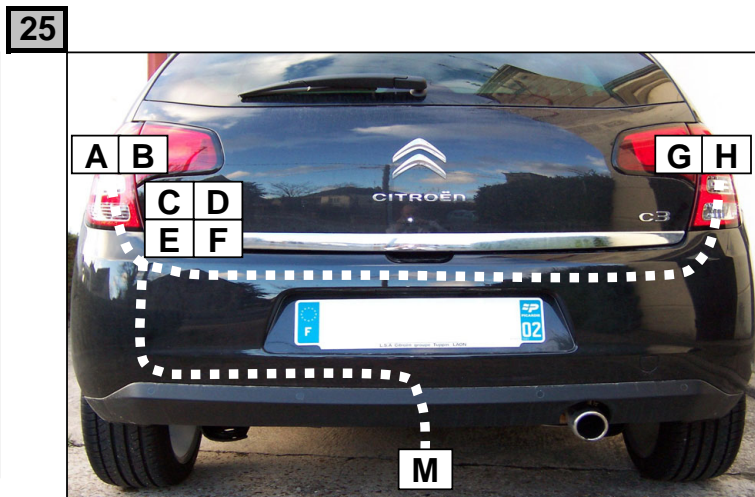

7

8

	<b>1/L</b>	<b>2/54g</b>	<b>3/31</b>	<b>4/R</b>	<b>5/58R</b>	<b>6/54</b>	<b>7/58L</b>	<b>(C)</b>
	21+5 W	21W		21+5 W	40 W	63 W	40 W	
<b>F</b>	Jaune	Bleu	Vert/jaune	Vert	Marron	Rouge	Noir	Gris
<b>D</b>	Gelb	Blau	Grün/gelb	Grün	Braun	Rot	Schwarz	Grau
<b>GB</b>	Yellow	Blue	Green/yellow	Green	Brown	Red	Black	Grey
<b>NL</b>	Geel	Blauw	Groen/geel	Groen	Bruin	Rood	Zwart	Grijs
<b>P</b>	Amarelo	Azul	Verde/amarelo	Verde	Castanho	Vermelho	Preto	Cinzeno
<b>I</b>	Giallo	Blu	Verde/giallo	Verde	Marrone	Rosso	Nero	Grigio
<b>E</b>	Amarillo	Azul	Verde/amarillo	Verde	Marron	Rojo	Negro	Gris

15

16

17

18

19

20

21

Lors du branchement de la remorque ,désactiver le système "RADAR DE RECUL" au tableau de bord  
When you connect the trailer, do remove the function "PARK ASSIST" on the dashboard