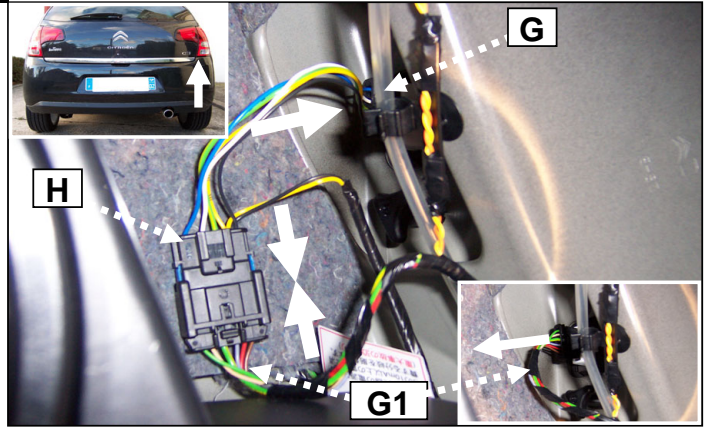

7

8

	<b>1/L</b>	<b>2/54g</b>	<b>3/31</b>	<b>4/R</b>	<b>5/58R</b>	<b>6/54</b>	<b>7/58L</b>	<b>(C)</b>
	21+5 W	21W		21+5 W	40 W	63 W	40 W	
<b>F</b>	Jaune	Bleu	Vert/jaune	Vert	Marron	Rouge	Noir	Gris
<b>D</b>	Gelb	Blau	Grün/gelb	Grün	Braun	Rot	Schwarz	Grau
<b>GB</b>	Yellow	Blue	Green/yellow	Green	Brown	Red	Black	Grey
<b>NL</b>	Geel	Blauw	Groen/geel	Groen	Bruin	Rood	Zwart	Grijs
<b>P</b>	Amarelo	Azul	Verde/amarelo	Verde	Castanho	Vermelho	Preto	Cinzeno
<b>I</b>	Giallo	Blu	Verde/giallo	Verde	Marrone	Rosso	Nero	Grigio
<b>E</b>	Amarillo	Azul	Verde/amarillo	Verde	Marron	Rojo	Negro	Gris

15

16

17

18

19

20

21

Lors du branchement de la remorque ,désactiver le système "RADAR DE RECUL" au tableau de bord  
When you connect the trailer, do remove the function "PARK ASSIST" on the dashboard