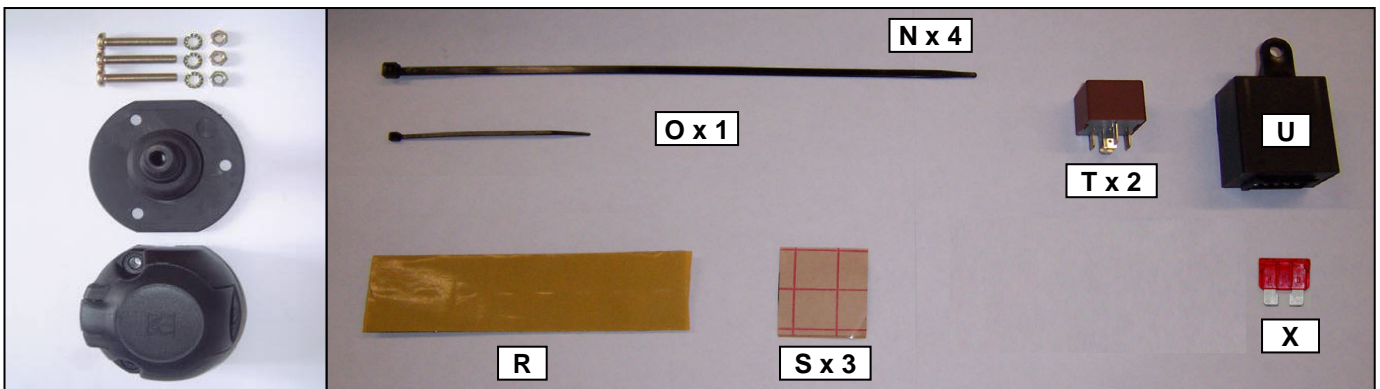

Cette notice ne peut être divulguée ou reproduite, partiellement ou en totalité, sans accord de la société.