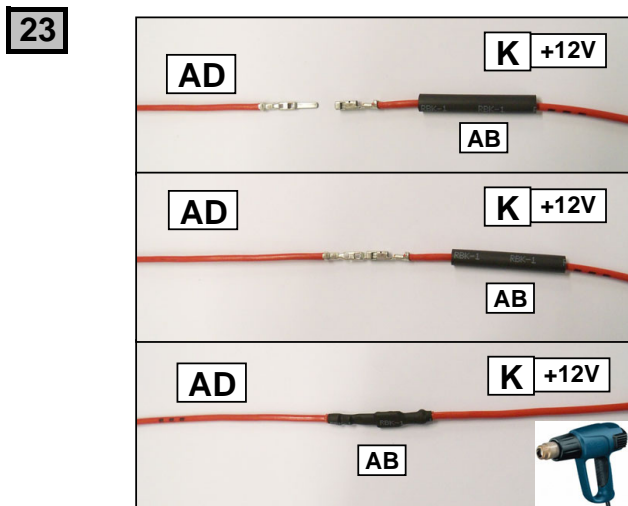

7

8

	<b>1/L</b>	<b>2/54g</b>	<b>3/31</b>	<b>4/R</b>	<b>5/58R</b>	<b>6/54</b>	<b>7/58L</b>	<b>(C)</b>
	21+5 W	21W		21+5 W	40 W	63 W	40 W	
<b>F</b>	Jaune	Bleu	Vert/jaune	Vert	Marron	Rouge	Noir	Gris
<b>D</b>	Gelb	Blau	Grün/gelb	Grün	Braun	Rot	Schwarz	Grau
<b>GB</b>	Yellow	Blue	Green/yellow	Green	Brown	Red	Black	Grey
<b>NL</b>	Geel	Blauw	Groen/geel	Groen	Bruin	Rood	Zwart	Grijs
<b>P</b>	Amarelo	Azul	Verde/amarelo	Verde	Castanho	Vermelho	Preto	Cinzeno
<b>I</b>	Giallo	Blu	Verde/giallo	Verde	Marrone	Rosso	Nero	Grigio
<b>E</b>	Amarillo	Azul	Verde/amarillo	Verde	Marron	Rojo	Negro	Gris

15

16

17

18

19

20

21

Lors du branchement de la remorque ,désactiver le système "RADAR DE RECUL" au tableau de bord  
When you connect the trailer, do remove the function "PARK ASSIST" on the dashboard