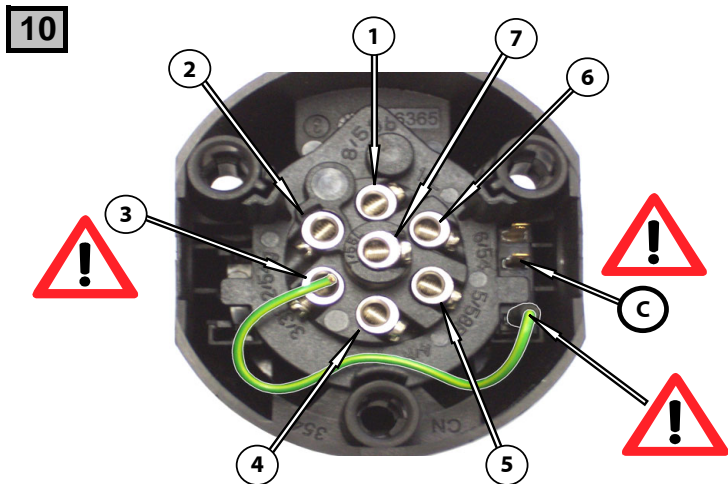

Einbauanleitung elektrosatz Anhängervorrichtung mit 12N Steckdose  
Fitting instructions electric wiringkit towbar with 12N socket  
Montage-handleiding elektrokabelset voor trekhaak met 12N contactos

7

8

	<b>1/L</b>	<b>2/54g</b>	<b>3/31</b>	<b>4/R</b>	<b>5/58R</b>	<b>6/54</b>	<b>7/58L</b>	<b>(C)</b>
	21+5 W	21W		21+5 W	40 W	63 W	40 W	
<b>F</b>	Jaune	Bleu	Vert/jaune	Vert	Marron	Rouge	Noir	Gris
<b>D</b>	Gelb	Blau	Grün/gelb	Grün	Braun	Rot	Schwarz	Grau
<b>GB</b>	Yellow	Blue	Green/yellow	Green	Brown	Red	Black	Grey
<b>NL</b>	Geel	Blauw	Groen/geel	Groen	Bruin	Rood	Zwart	Grijs
<b>P</b>	Amarelo	Azul	Verde/amarelo	Verde	Castanho	Vermelho	Preto	Cinzeno
<b>I</b>	Giallo	Blu	Verde/giallo	Verde	Marrone	Rosso	Nero	Grigio
<b>E</b>	Amarillo	Azul	Verde/amarillo	Verde	Marron	Rojo	Negro	Gris

15

16

17

18

19

20

21

Lors du branchement de la remorque ,désactiver le système "RADAR DE RECUL" au tableau de bord  
When you connect the trailer, do remove the function "PARK ASSIST" on the dashboard