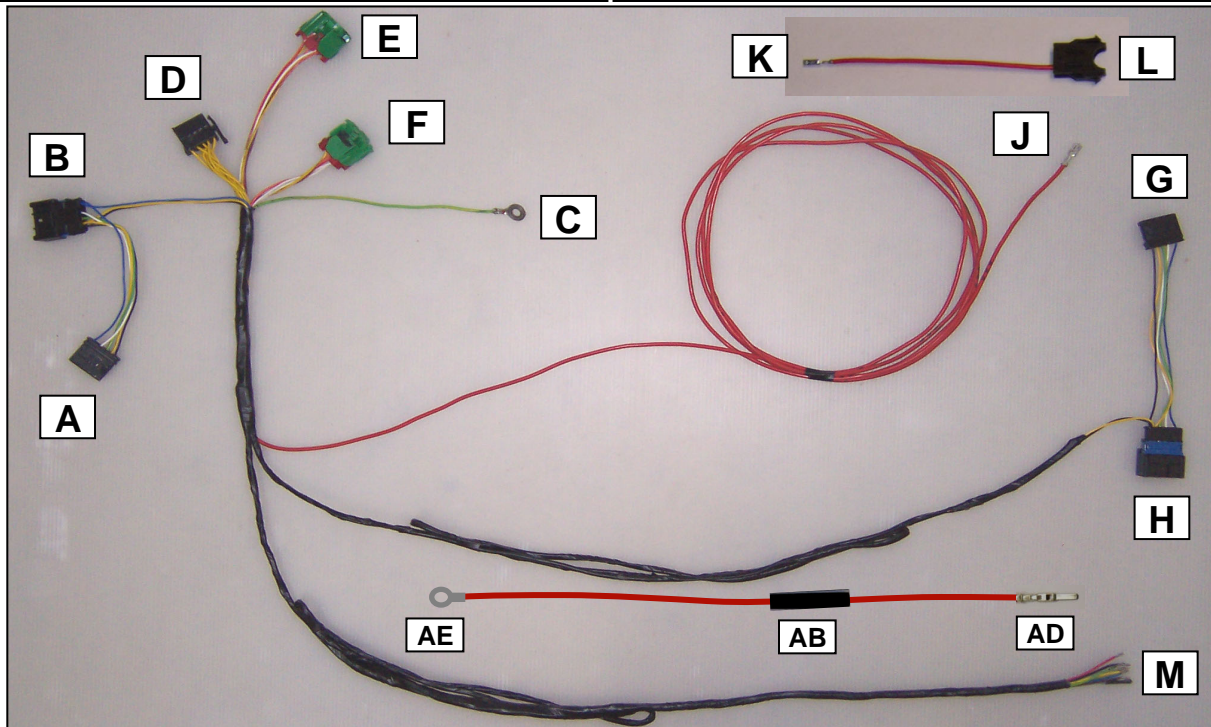

Einbauanleitung elektrosatz Anhängervorrichtung mit 12N Steckdose  
Fitting instructions electric wiringkit towbar with 12N socket  
Montage-handleiding elektrokabelset voor trekhaak met 12N contactos

7

8

	<b>1/L</b>	<b>2/54g</b>	<b>3/31</b>	<b>4/R</b>	<b>5/58R</b>	<b>6/54</b>	<b>7/58L</b>	<b>(C)</b>
	21+5 W	21W		21+5 W	40 W	63 W	40 W	
<b>F</b>	Jaune	Bleu	Vert/jaune	Vert	Marron	Rouge	Noir	Gris
<b>D</b>	Gelb	Blau	Grün/gelb	Grün	Braun	Rot	Schwarz	Grau
<b>GB</b>	Yellow	Blue	Green/yellow	Green	Brown	Red	Black	Grey
<b>NL</b>	Geel	Blauw	Groen/geel	Groen	Bruin	Rood	Zwart	Grijs
<b>P</b>	Amarelo	Azul	Verde/amarelo	Verde	Castanho	Vermelho	Preto	Cinzeno
<b>I</b>	Giallo	Blu	Verde/giallo	Verde	Marrone	Rosso	Nero	Grigio
<b>E</b>	Amarillo	Azul	Verde/amarillo	Verde	Marron	Rojo	Negro	Gris

15

16

17

18

19

20

21

Lors du branchement de la remorque ,désactiver le système "RADAR DE RECUL" au tableau de bord  
When you connect the trailer, do remove the function "PARK ASSIST" on the dashboard