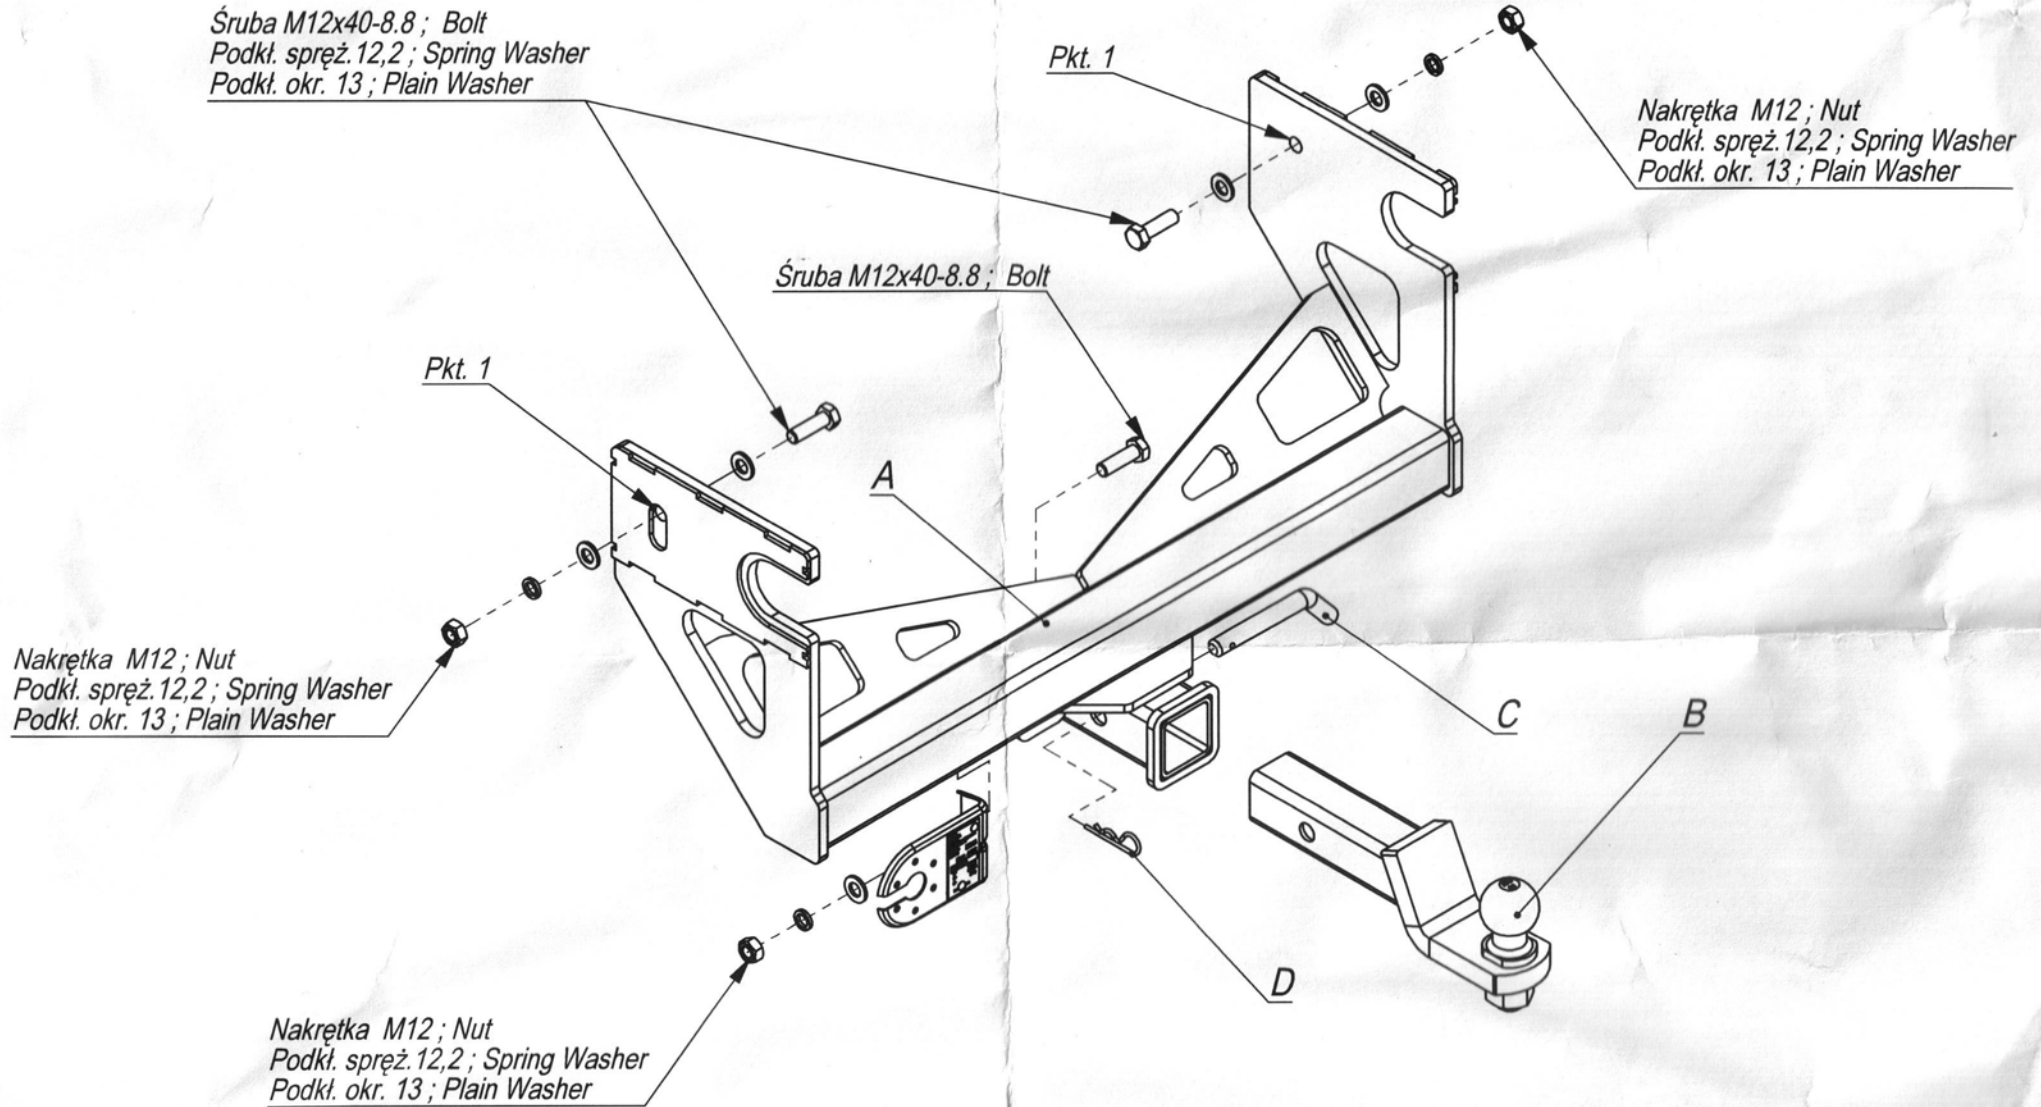

Śruba M12x40-8.8; Bolt
Podkł. spręż. 12,2; Spring Washer
Podkł. okr. 13; Plain Washer

Pkt. 1

Nakrętka M12; Nut
Podkł. spręż. 12,2; Spring Washer
Podkł. okr. 13; Plain Washer

Śruba M12x40-8.8; Bolt

Pkt. 1

Nakrętka M12; Nut
Podkł. spręż. 12,2; Spring Washer
Podkł. okr. 13; Plain Washer

Nakrętka M12; Nut
Podkł. spręż. 12,2; Spring Washer
Podkł. okr. 13; Plain Washer

Nr katalogowy
K/044

Marka
KIA Bongo III od 2006 ->

IMIOLA
HAKPOL

96-111 Kowiesy, Chojnata 23 A
tel. +48 46 831 73 31